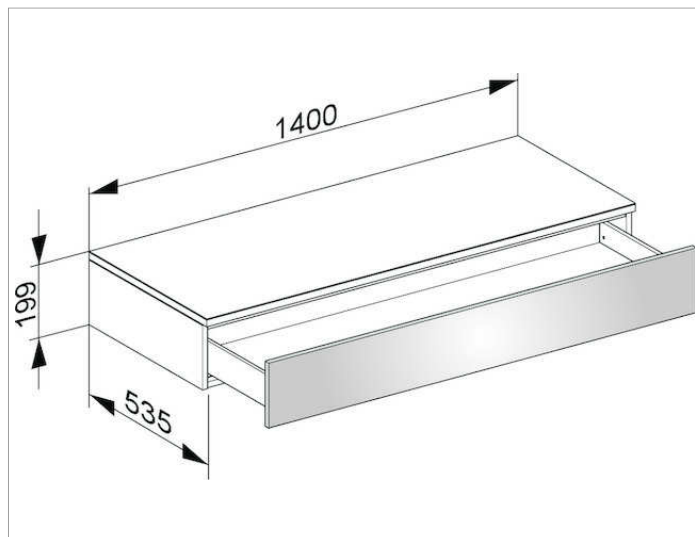

Edition 400

31760YY0000 Боковая тумба

ИЗДЕЛИЕ

ЧЕРТЕЖ

ОПИСАНИЕ ИЗДЕЛИЯ

подвесная
1 выдвижной фронтальный ящик с нажимным открыванием Push-to-Open и доводчиком, высота выдвижного ящика 180 мм

поверхность

11, 14, 15, 17, 18, 27, 28,30, 70, 71, 72, 73, 74, 75

Габариты

1400 x 199 x 535 mm

ВНИМАНИЕ!

Для внутреннего оснащения выдвижных ящиков дополнительно имеются разделители разных размеров под заказ, см. систему оснащения слив арт. 31599.

Для напольного варианта необходимо заказать цокольный пакет арт. 31769 для мебели глубиной 535 мм.