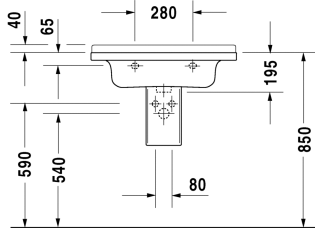

Starck 3 Умывальник, умывальник для мебели # 0304700000

| < 700 мм > |

Умывальник, умывальник для мебели	Размеры	Вес	Номер заказа
с плоскостью под смеситель, 700 мм			
Цвета			
00 Белый Alpin			
Вариант			
● с переливом	700 x 490 мм	21,200 кг	0304700000
Сантехническая керамика со специальным покрытием WonderGliss остается чистой и красивой в течение долгого времени. При заказе WonderGliss добавьте "1" на 11-м месте в артикуле модели.			
Принадлежности			
Малогабаритный сифон	1 1/4" мм	0,400 кг	005076
Соответствующая продукция			
Пьедестал для # 030065, 030060, 030055, 030410, 030480, 030470, 033213, 030760, 030750, 150 x 210 мм	150 x 210 мм		086516
Полупьедестал для # 030065, 030060, 030055, 030410, 030480, 030470, 033213, 030760, 030750, 170 x 285 мм	170 x 285 мм		086515
Тумбочка подвесная 1 выдвижное отделение, для Starck 3 # 030470, 650 x 455 мм	650 x 455 мм		KT6663
Тумбочка подвесная 2 выдвижных ящика, верхний ящик, вкл. вырез и крышку для сифона, для Starck 3 # 030470, 650 x 455 мм	650 x 455 мм		KT6643
Тумбочка подвесная 1 выдвижное отделение, для Starck 3 # 030470, 650 x 470 мм	650 x 470 мм		DS6387

Все чертежи содержат необходимые размеры с соблюдением стандартных допусков. Они указаны в мм и не являются обязательными. Точные размеры, в частности для монтажа по индивидуальному заказу, можно получить только по готовому изделию.