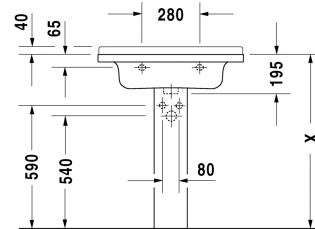

Starck 3 Умывальник, умывальник для мебели # 0304700000

| < 700 мм > |

Умывальник, умывальник для мебели	Размеры	Вес	Номер заказа
с плоскостью под смеситель, 700 мм			
Цвета			
00 Белый Alpin			
Вариант			
● с переливом	700 x 490 мм	21,200 кг	0304700000
Сантехническая керамика со специальным покрытием WonderGliss остается чистой и красивой в течение долгого времени. При заказе WonderGliss добавьте "1" на 11-м месте в артикуле модели.			
Принадлежности			
Малогабаритный сифон	1 1/4" мм	0,400 кг	005076
Соответствующая продукция			
Пьедестал для # 030065, 030060, 030055, 030410, 030480, 030470, 033213, 030760, 030750, 150 x 210 мм	150 x 210 мм		086516
Полупьедестал для # 030065, 030060, 030055, 030410, 030480, 030470, 033213, 030760, 030750, 170 x 285 мм	170 x 285 мм		086515
Тумбочка подвесная 1 выдвижное отделение, для Starck 3 # 030470, 650 x 455 мм	650 x 455 мм		KT6663
Тумбочка подвесная 2 выдвижных ящика, верхний ящик, вкл. вырез и крышку для сифона, для Starck 3 # 030470, 650 x 455 мм	650 x 455 мм		KT6643
Тумбочка подвесная 1 выдвижное отделение, для Starck 3 # 030470, 650 x 470 мм	650 x 470 мм		DS6387

Все чертежи содержат необходимые размеры с соблюдением стандартных допусков. Они указаны в мм и не являются обязательными. Точные размеры, в частности для монтажа по индивидуальному заказу, можно получить только по готовому изделию.