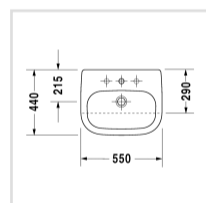

← D-Code

D-Code Умывальник, встраиваемый до половины

D-Code Умывальник...

Номер артикула 033955

с переливом, с плоскостью под смеситель, включая крепление для встраивания в деревянную столешницу, 550 мм

Design by sieger design

Размеры

550 мм

Варианты

● 1 готовое отверстие под смеситель 0339550000

Цвета

Отправить запрос в магазин →

- ↓ Инструкция по уходу
- ↓ Монтажная инструкция
- ↓ [Руководство по эксплуатации](#)
- CAD и данные по планированию