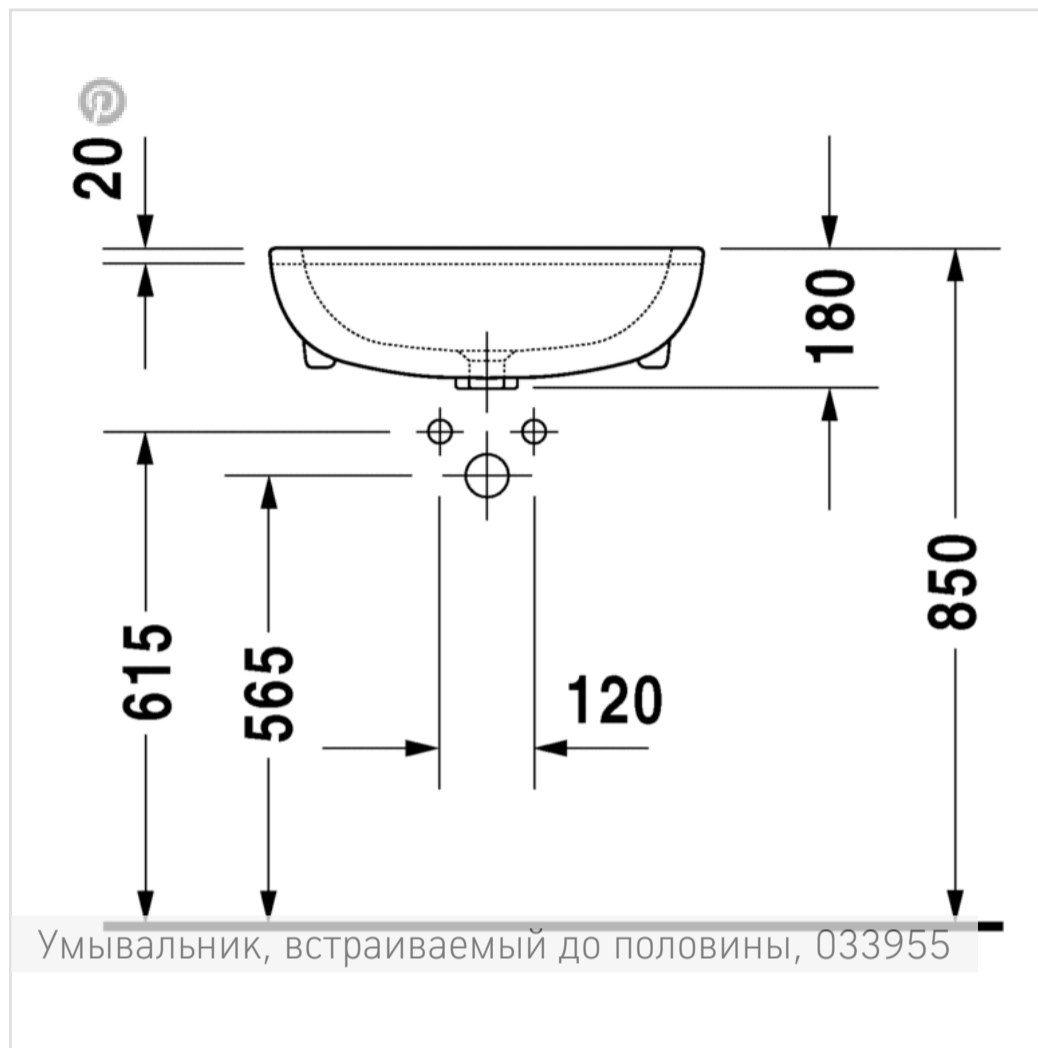

← D-Code

D-Code Умывальник, встраиваемый до половины

D-Code Умывальник...

Номер артикула 033955

с переливом, с плоскостью под смеситель, включая крепление для встраивания в деревянную столешницу, 550 мм

Design by sieger design

Размеры

550 мм

Варианты

● 1 готовое отверстие под смеситель 0339550000

Цвета

Отправить запрос в магазин →

- ↓ Инструкция по уходу
- ↓ Монтажная инструкция
- ↓ [Руководство по эксплуатации](#)
- CAD и данные по планированию