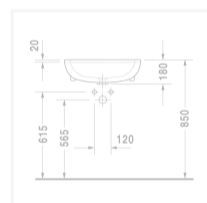

← D-Code

D-Code Умывальник, встраиваемый до половины

D-Code Умывальник...

Номер артикула 033955

с переливом, с плоскостью под смеситель, включая крепление для встраивания в деревянную столешницу, 550 мм

Design by sieger design

Размеры

550 мм

Варианты

● 1 готовое отверстие под смеситель 0339550000

Цвета

Отправить запрос в магазин →

- ↓ Инструкция по уходу
- ↓ Монтажная инструкция
- ↓ [Руководство по эксплуатации](#)
- CAD и данные по планированию