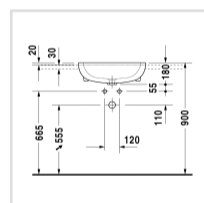

← D-Code

D-Code Умывальник, встраиваемый до половины

D-Code Умывальник...

Номер артикула 033955

с переливом, с плоскостью под смеситель, включая крепление для встраивания в деревянную столешницу, 550 мм

Design by sieger design

Размеры

550 мм

Варианты

● 1 готовое отверстие под смеситель 0339550000

Цвета

Отправить запрос в магазин →

- ↓ Инструкция по уходу
- ↓ Монтажная инструкция
- ↓ [Руководство по эксплуатации](#)
- CAD и данные по планированию