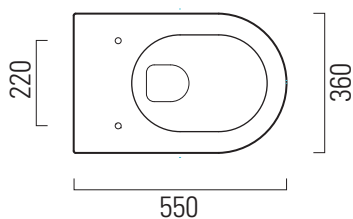

Note

1 - Non è consigliato l'impiego di cassette di scarico esterne o impianti dotati di rubinetto flussometro.

We do not recommend the use of external flushing cisterns or systems endowed with flushometer valves.

2 - Extraglaze solo per smaltatura lucida

Extraglaze only for glossy glaze