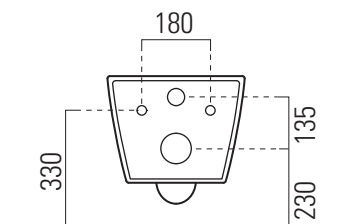

Note

1 - Non è consigliato l'impiego di cassette di scarico esterne o impianti dotati di rubinetto flussometro.

We do not recommend the use of external flushing cisterns or systems endowed with flushometer valves.

2 - Extraglaze solo per smaltatura lucida

Extraglaze only for glossy glaze