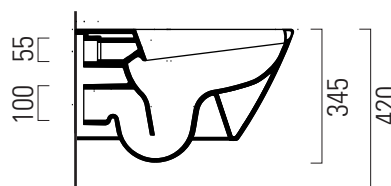

Note

1 - Non è consigliato l'impiego di cassette di scarico esterne o impianti dotati di rubinetto flussometro.

We do not recommend the use of external flushing cisterns or systems endowed with flushometer valves.

2 - Extraglaze solo per smaltatura lucida

Extraglaze only for glossy glaze