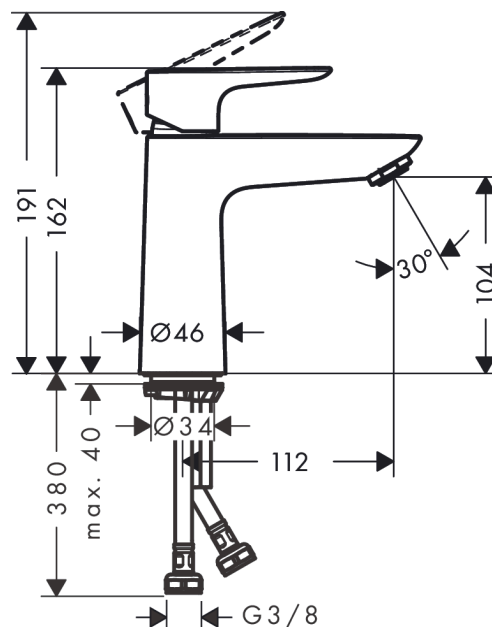

Talis E

Смеситель для раковины 110, однорычажный, со сливным клапаном push-open

Поверхности : хром Артикульный номер: 71711000

Описание

Характеристики

- состоит из: однорычажный смеситель для раковины, слив/перелив
- ComfortZone 110
- выступ 112 мм
- обычная струя
- расход воды при 3 барах: 5 л/мин
- керамический узел смешивания
- регулируемое ограничение температуры
- подходит для проточных водонагревателей
- сливной клапан Push-Open G 1 ¼
- материал сливного набора: металл
- вид соединения: соединительные шланги G ¾

Технология

Награды за дизайн

Продукт

Чертеж

График расхода воды