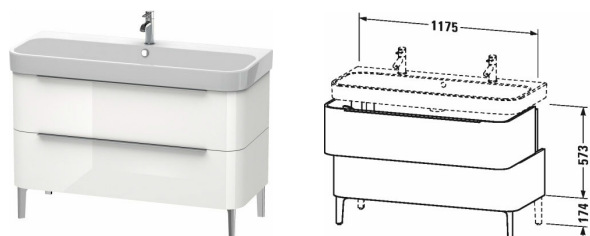

Harry D.2 Тумбочка напольная # H26375

| < 1175 мм > |

Тумбочка напольная	Размеры	Вес	Номер заказа
2 выдвижных ящика, верхний ящик, вкл. вырез и крышку для сифона, для Harry D.2 # 231812 (нешлифованный)			
Цвета			
M11 Кашемировый дуб M13 Американский орех, натуральный шпон M22 Белый глянцевый декор M52 Европейский дуб, декор M72 Дуб брашированный, натуральный шпон M75 Лен, декор			
Вариант			
	1175 x 480 мм		H26375
Справка			
Рекомендуется малогабаритный сифон # 005076, Система разделителей не монтируется дополнительно, она должна быть установлена на фабрике., отступ между мебелью и керамикой = 13 мм, Ножки не входят в комплект поставки, пожалуйста, заказывайте отдельно., Ножки # UV 9918 обязательны для монтажа, Рекомендуются ножки # UV 9919, Необходимые данные для заказа:, - внутренние разделители да/нет, - орех 77 или клен 78, - цокольные ножки для # UV 9918 или UV 9919			
Принадлежности			
Дополнительные модули Система разделителей из массива клена или ореха, для шкафчиков шириной 1175 мм	1175 мм		UV9978
Соответствующая продукция			
Ножка хром, 2 штуки, 20 x 25 мм	20 x 25 мм		UV9918
Ножка хром, 4 штуки, 20 x 25 мм	20 x 25 мм		UV9919
Малогабаритный сифон , 1 1/4" мм	1 1/4" мм		005076
Умывальник, умывальник для мебели с переливом, с плоскостью под смеситель, вкл. заглушку для перелива, хром, глазуровка снизу, 1200 x 505 мм	1200 x 505 мм		231812
Умывальник, умывальник для мебели с переливом, с плоскостью под смеситель, вкл. заглушку для перелива, хром, глазуровка снизу, 1200 x 505 мм	1200 x 505 мм		231812