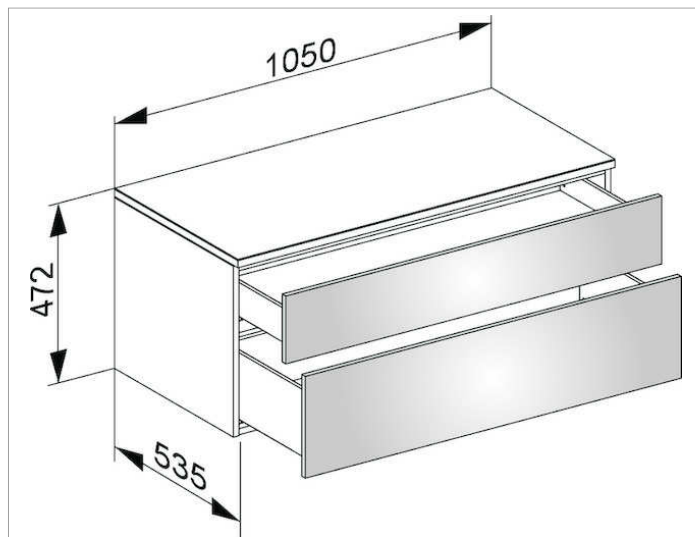

Edition 400

31753XX0000 Боковая тумба

ИЗДЕЛИЕ

ЧЕРТЕЖ

ОПИСАНИЕ ИЗДЕЛИЯ

подвесная
2 выдвижных фронтальных ящика с нажимным открыванием Push-to-Open и доводчиком, высота верхнего выдвижного ящика 180 мм нижнего - 270 мм

поверхность

37, 38, 39, 45

Габариты

1050 x 472 x 535 mm

ВНИМАНИЕ!

Для внутреннего оснащения выдвижных ящиков дополнительно имеются разделители разных размеров под заказ, см. систему оснащения слив арт. 31599.

Для напольного варианта необходимо заказать цокольный пакет арт. 31759 для мебели глубиной 535 мм.

Заказывается отдельно.

При заказе № цвета нужно применять вместо XX, YY или ZZ в соответствующей нумерации артикула.