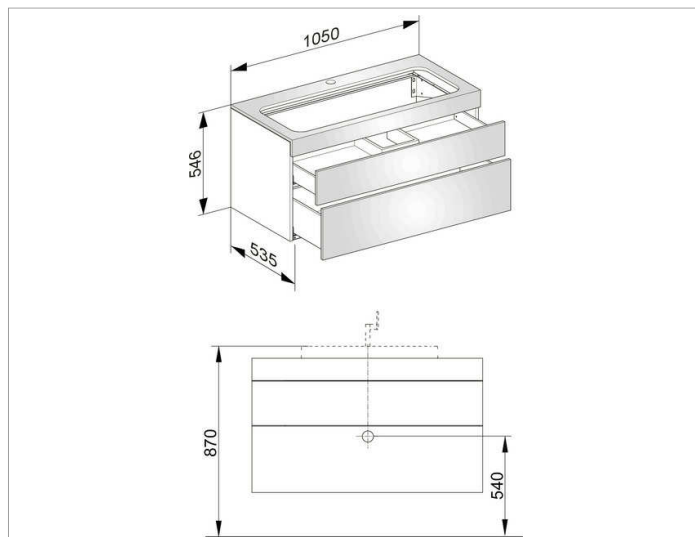

Edition 400

31582XX0100 Тумба под умывальник

ИЗДЕЛИЕ

ЧЕРТЕЖ

ОПИСАНИЕ ИЗДЕЛИЯ

с отверстием под смеситель,
подходит к керамическому умывальнику арт. 31580,
2 фронтальных выдвижных ящика с нажимным
открыванием Push-to-Open и доводчиком, вкл.
пластиковый сифон 1 1/4 x 32

поверхность

37, 38, 39, 45

Габариты

1050 x 546 x 535 mm