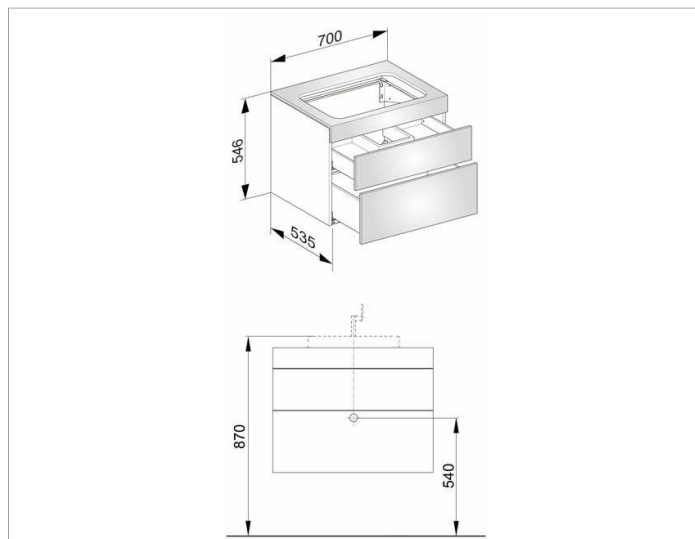

Edition 400**31571XX0000 Тумба под умывальник****ИЗДЕЛИЕ****ЧЕРТЕЖ****ОПИСАНИЕ ИЗДЕЛИЯ**

без отверстия под смеситель,
подходит к керамическому умывальнику арт. 31570,
2 фронтальных выдвижных ящика с нажимным
открыванием Push-to-Open и доводчиком, вкл.
пластиковый сифон 1 1/4 x 32

поверхность

37, 38, 39, 45

Габариты

700 x 546 x 535 mm

ВНИМАНИЕ!

Для внутреннего оснащения выдвижных ящиков дополнительно
имеются разделители разных размеров под заказ, см. систему
оснащения слив арт. 31599.