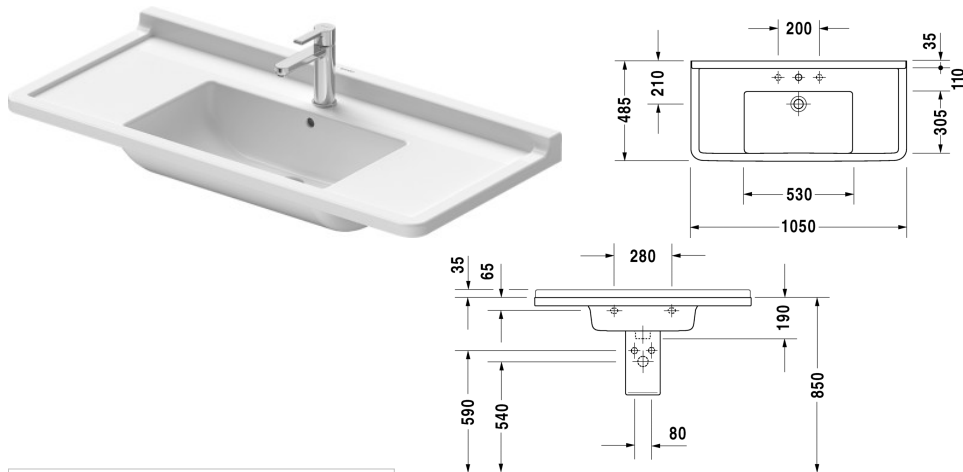

Starck 3 Умывальник, умывальник для мебели # 0304100000

|< 1050 мм >|

Умывальник, умывальник для мебели	Размеры	Вес	Номер заказа
с плоскостью под смеситель, 1050 мм			
Цвета			
00 Белый Alpin			
Вариант			
● с переливом	1050 x 485 мм	25,800 кг	0304100000
Сантехническая керамика со специальным покрытием WonderGliss остается чистой и красивой в течение долгого времени. При заказе WonderGliss добавьте "1" на 11-м месте в артикуле модели.			
Принадлежности			
Малогабаритный сифон	1 1/4" мм	0,400 кг	005076
Соответствующая продукция			
Пьедестал для # 030065, 030060, 030055, 030410, 030480, 030470, 033213, 030760, 030750, 150 x 210 мм	150 x 210 мм		086516
Полупьедестал для # 030065, 030060, 030055, 030410, 030480, 030470, 033213, 030760, 030750, 170 x 285 мм	170 x 285 мм		086515
Тумбочка подвесная 1 выдвижное отделение, для Starck 3 # 030410, 1000 x 455 мм	1000 x 455 мм		KT6665
Тумбочка подвесная 2 выдвижных ящика, верхний ящик, вкл. вырез и крышку для сифона, для Starck 3 # 030410, 1000 x 455 мм	1000 x 455 мм		KT6645
Тумбочка подвесная 1 выдвижное отделение, для Starck 3 # 030410, 1000 x 470 мм	1000 x 470 мм		DS6389