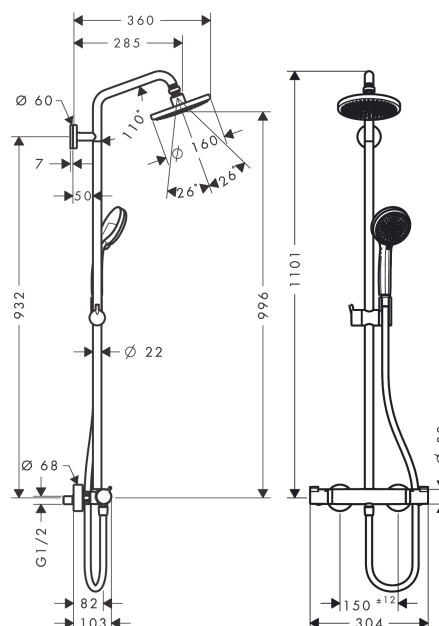

Croma

Showerpipe 160 1jet с термостатом

Поверхности : **хром** Артикульный номер: **27135000**

Описание

Характеристики

- состоит из: верхний душ, ручной душ, термостат для душа, штанга для душа, держатель для душа
- верхний душ Croma 160
- размер душевого диска: 160 мм
- тип струи: Rain
- шарнирное соединение: регулируемый угол верхнего душа
- длина держателя для душа: 270 мм
- держатель для ручного душа регулируемый по высоте
- максимальный расход воды при 3 бар: 17 л/мин
- рабочее давление: мин. 1,5 бар/макс. 10 бар
- термостат Ecostat Comfort
- предохранительный ограничитель при 40°C
- регулируемый ограничитель температуры горячей воды
- пользовательское управление посредством вращения рукоятки
- вид монтажа: внешний монтаж
- соединительная резьба G 1/2
- межосевое подключение 150 мм ± 12 мм
- подъемная труба может быть укорочена по высоте

Технология

Продукт

Чертеж

**Croma
Showerpipe 160 1jet с термостатом**

Поверхности : **хром** Артикульный номер: **27135000**

График расхода воды

Срома
Showerpipe 160 1jet с термостатом
 Поверхности : **хром** Артикульный номер: **27135000**

Пример монтажа