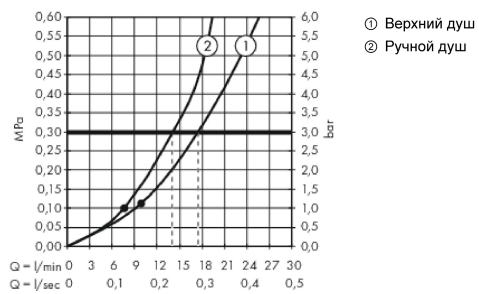

Croma

Showerpipe 160 1jet с термостатом

Поверхности : **хром** Артикульный номер: **27135000**

Описание

Характеристики

- состоит из: верхний душ, ручной душ, термостат для душа, штанга для душа, держатель для душа
- верхний душ Croma 160
- размер душевого диска: 160 мм
- тип струи: Rain
- шарнирное соединение: регулируемый угол верхнего душа
- длина держателя для душа: 270 мм
- держатель для ручного душа регулируемый по высоте
- максимальный расход воды при 3 бар: 17 л/мин
- рабочее давление: мин. 1,5 бар/макс. 10 бар
- термостат Ecostat Comfort
- предохранительный ограничитель при 40°C
- регулируемый ограничитель температуры горячей воды
- пользовательское управление посредством вращения рукоятки
- вид монтажа: внешний монтаж
- соединительная резьба G 1/2
- межосевое подключение 150 мм ± 12 мм
- подъемная труба может быть укорочена по высоте

Технология

Продукт

Чертеж

**Croma
Showerpipe 160 1jet с термостатом**

Поверхности : **хром** Артикульный номер: **27135000**

График расхода воды

Срома
Showerpipe 160 1jet с термостатом
 Поверхности : **хром** Артикульный номер: **27135000**