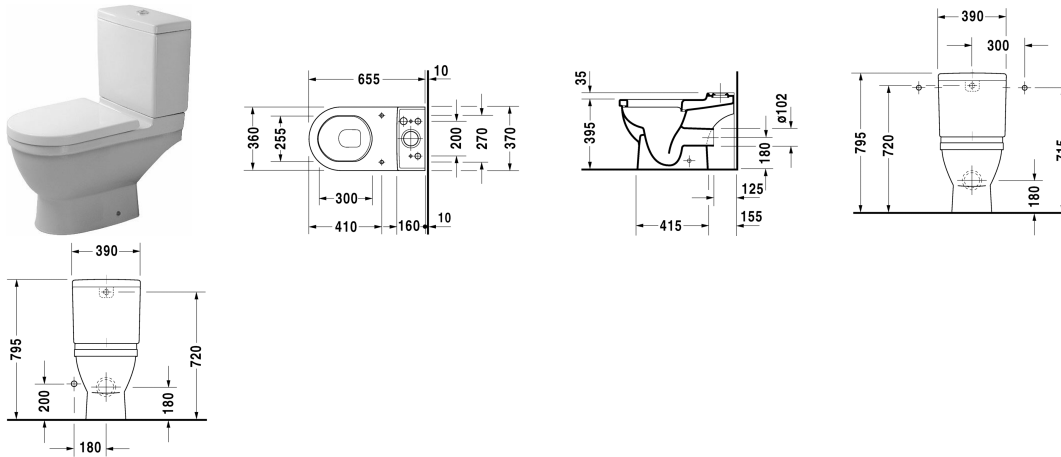

Starck 3 Унитаз комбинированный # 012609..00 / 012609..00

| < 360 мм > |

Унитаз комбинированный	Размеры	Вес	Номер заказа
с вертикальным смывом, (не вкл. бачок), включая крепление, сток горизонтальный			
Цвета			
00 Белый Alpin 20 HygieneGlaze (антибактериальная керамическая глазурь с практически неограниченной эффективностью)			
Вариант			
♠ 6,0 л	360 x 655 мм	29,000 кг	012609..00
♠ 6,0 л	360 x 655 мм	29,000 кг	012609..00
Сантехническая керамика со специальным покрытием WonderGliss остается чистой и красивой в течение долгого времени. При заказе WonderGliss добавьте "1" на 11-м месте в артикуле модели.			
Аксессуары для керамики			
Бачок для подключения снизу слева	390 x 185 мм		092010
Бачок с механизмом двойного смыва, хром, для подключения справа или слева	390 x 185 мм	13,000 кг	092000
Соответствующая продукция			
Сиденье для унитаза петли: нерж. сталь, без автоматического опускания,			006381
Сиденье для унитаза петли: нерж. сталь, съемный вариант, с автоматическим закрыванием,			006389

Все чертежи содержат необходимые размеры с соблюдением стандартных допусков. Они указаны в мм и не являются обязательными. Точные размеры, в частности для монтажа по индивидуальному заказу, можно получить только по

Starck 3 Унитаз комбинированный # 012609..00 /
012609..00

|< 360 мм >|

готовому изделию.