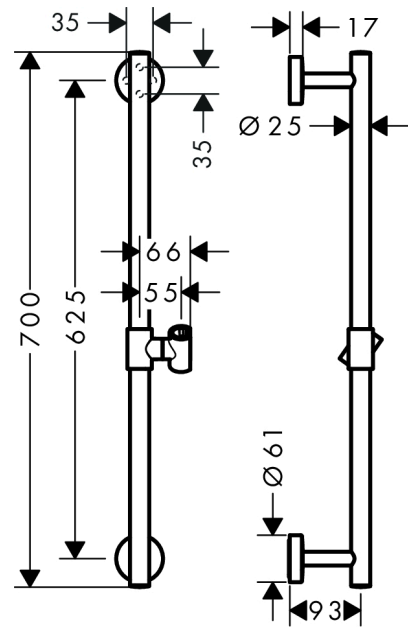

**Unica****Штанга для душа Unica Comfort 0,65 м**Поверхность: **Хромированный** Артикульный номер: **26401000****Описание****Характеристики**

- состоит из: душевая штанга, держатель
- держатель для ручного душа регулируется в положении 90°, поворачивается влево и вправо, вверх и вниз
- длина трубы: 700 мм
- диаметр душевой штанги: 25 мм
- профильная труба: круглые
- дистанция сверления: 625 мм
- металлический держатель для ручного душа
- держатель для ручного душа с запорным механизмом
- настенные держатели из металла

**Продукт****Чертеж**

Unica

Штанга для душа Unica Comfort 0,65 м

Поверхность: Хромированный Артикулный номер: 26401000

Покомпонентное изображение

Год выпуска: >04/16

## Unica

Штанга для душа Unica Comfort 0,65 м

Поверхность: **Хромированный** Артикульный номер: **26401000**

### Перечень запасных частей

Год выпуска: >04/16

Позиция	Описание	Артикульный номер	PC	PU
1	mounting set	98716000	-	1
2	tile-matching-disk 7 mm	96380000	-	1
3	O-ring 45x2,5	98432000	-	1
4	support element	98539000	-	1
5	O-Ring 50x2,5	95512000	-	1
6	escutcheon Ø 60 mm	92807000	-	1
7	hollow set screw M4x5	92846000	-	1
8	flange	92739000	-	1
9	support, assy	95480000	-	1