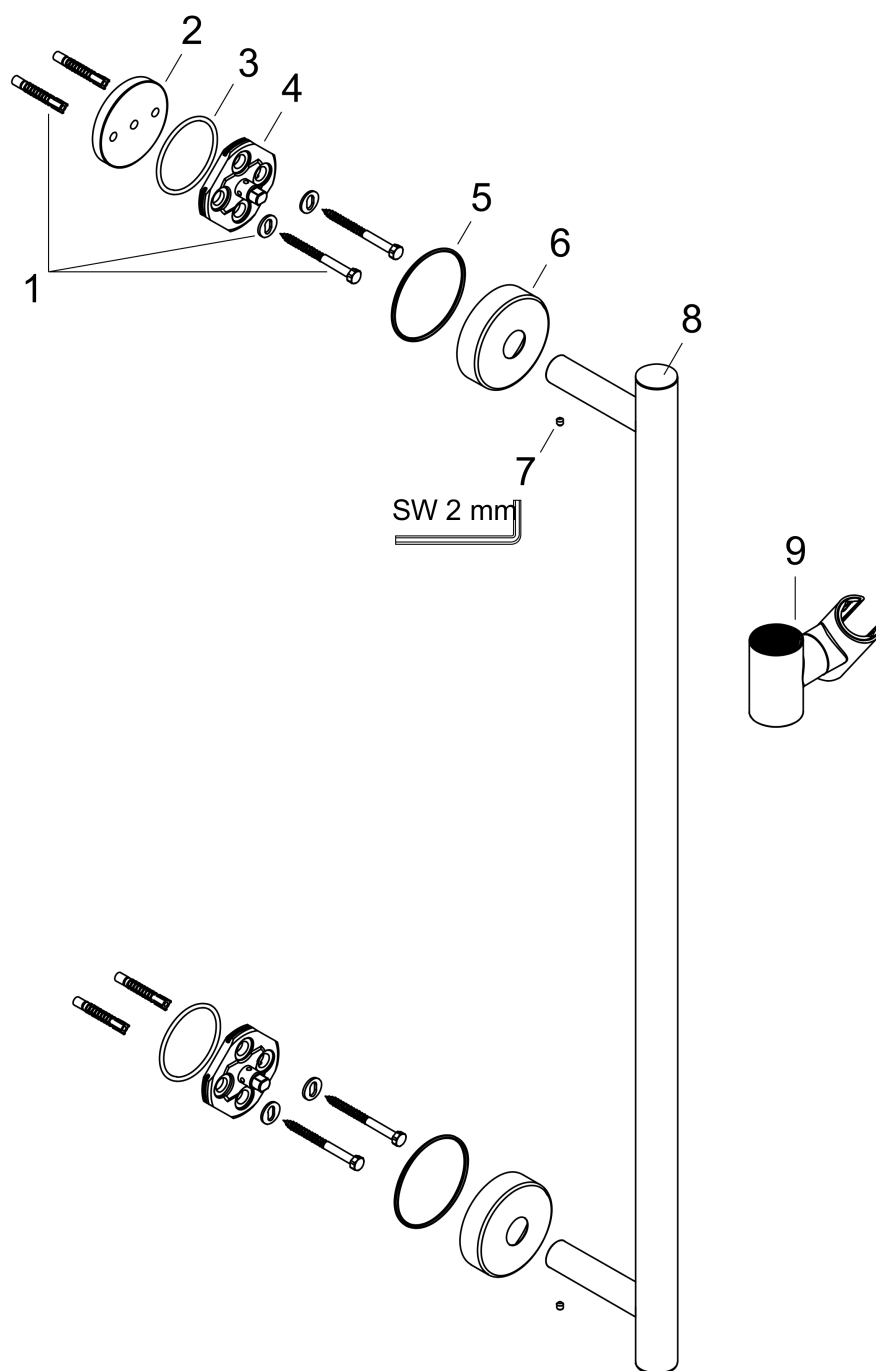

**Unica****Штанга для душа Unica Comfort 0,65 м**Поверхность: **Хромированный** Артикульный номер: **26401000****Описание****Характеристики**

- состоит из: душевая штанга, держатель
- держатель для ручного душа регулируется в положении 90°, поворачивается влево и вправо, вверх и вниз
- длина трубы: 700 мм
- диаметр душевой штанги: 25 мм
- профильная труба: круглые
- дистанция сверления: 625 мм
- металлический держатель для ручного душа
- держатель для ручного душа с запорным механизмом
- настенные держатели из металла

**Продукт****Чертеж**

Unica

Штанга для душа Unica Comfort 0,65 м

Поверхность: Хромированный Артикулный номер: 26401000

Покомпонентное изображение

Год выпуска: >04/16

## Unica

Штанга для душа Unica Comfort 0,65 м

Поверхность: **Хромированный** Артикульный номер: **26401000**

### Перечень запасных частей

Год выпуска: >04/16

Позиция	Описание	Артикульный номер	PC	PU
1	mounting set	98716000	-	1
2	tile-matching-disk 7 mm	96380000	-	1
3	O-ring 45x2,5	98432000	-	1
4	support element	98539000	-	1
5	O-Ring 50x2,5	95512000	-	1
6	escutcheon Ø 60 mm	92807000	-	1
7	hollow set screw M4x5	92846000	-	1
8	flange	92739000	-	1
9	support, assy	95480000	-	1