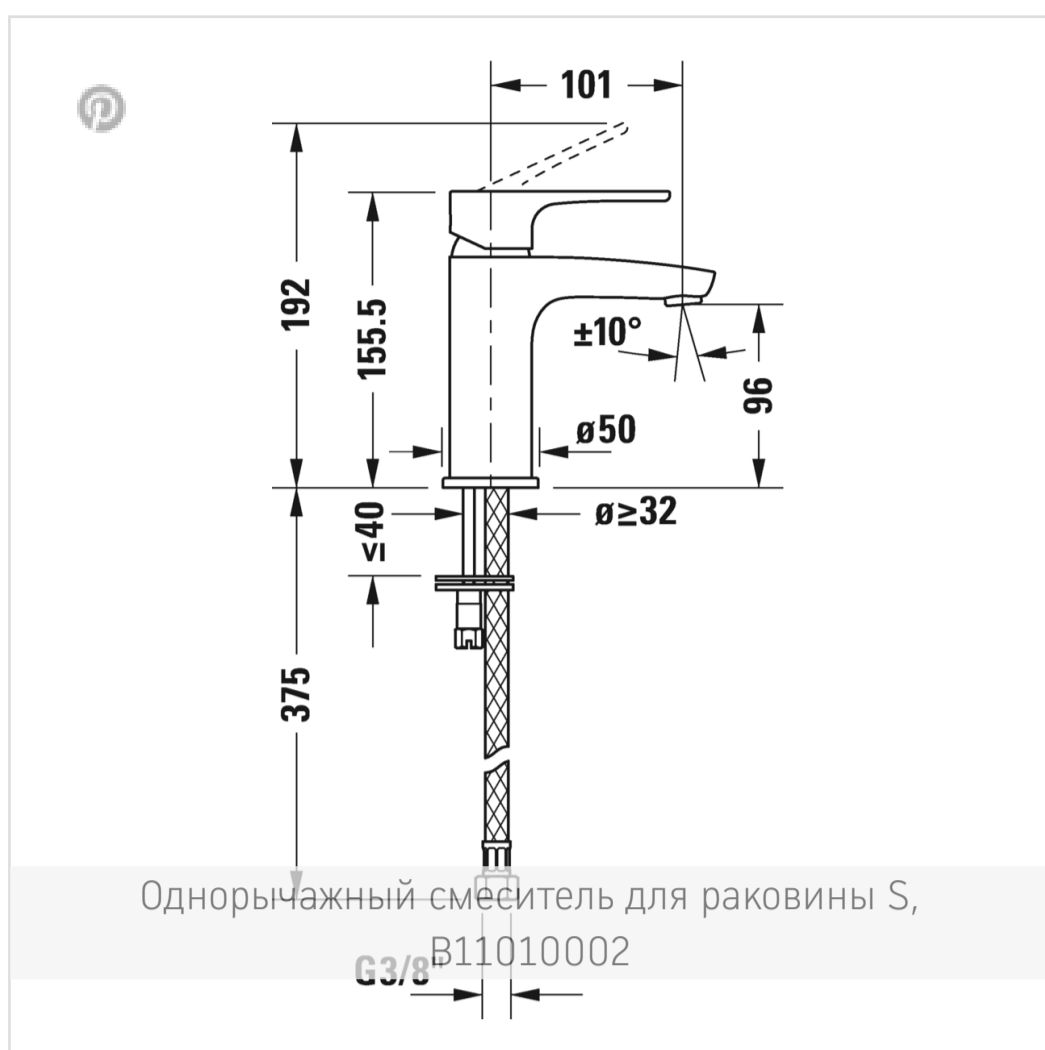

← В.1

В.1 Однорычажный смеситель для раковины S

В.1 Однорычажный ...

Узнать еще

Ознакомьтесь с сери...

- ↓ [Монтажная инструкция](#)
- ↓ [Руководство по эксплуатации](#)
- [CAD и данные по планированию](#)

Номер артикула B11010002

керамический картридж, излив 101 мм, гибкие соединительные шланги 3/8", регулируемый аэратор, стандартная струя, поверхность хромированная, максимальная температура может быть установлена при монтаже, рекомендуемое рабочее давление 3-5 бар, без комплекта донного клапана, 155.5 мм

Размеры

155.5 мм

Варианты

расход воды 5,5 л/мин (3 бара), соединительный патрубок размер DN15, уровень шума I B11010002010

Цвета

[Отправить запрос в магазин →](#)

Узнать еще

В.1. – элегантно и всегда актуально