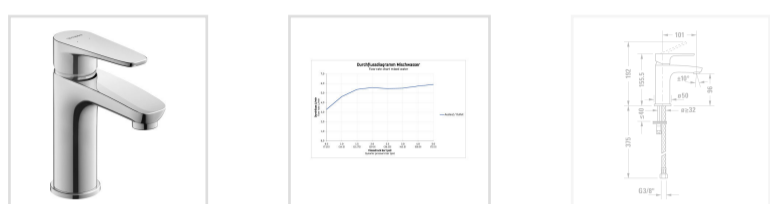

← В.1

В.1 Однорычажный смеситель для раковины S

В.1 Однорычажный ...

Узнать еще

Ознакомьтесь с сери...

- ↓ [Монтажная инструкция](#)
- ↓ [Руководство по эксплуатации](#)
- [CAD и данные по планированию](#)

Номер артикула B11010002

керамический картридж, излив 101 мм, гибкие соединительные шланги 3/8", регулируемый аэратор, стандартная струя, поверхность хромированная, максимальная температура может быть установлена при монтаже, рекомендуемое рабочее давление 3-5 бар, без комплекта донного клапана, 155.5 мм

Размеры

155.5 мм

Варианты

расход воды 5,5 л/мин (3 бара), соединительный патрубок размер DN15, уровень шума I B11010002010

Цвета

[Отправить запрос в магазин →](#)

Узнать еще

В.1. – элегантно и всегда актуально

Элегантно и всегда актуально – серия смесителей В.1 от Duravit

Узнаваемые обтекаемые формы для частного и коммерческого сектора. Плавные контуры, привлекательные и всегда элегантные - это серия смесителей В.1 от Duravit. В.1 предлагает удобные функции, простоту пользования и универсальную линейку смесителей для стандартного применения: для умывальников, душа, ванн и биде.