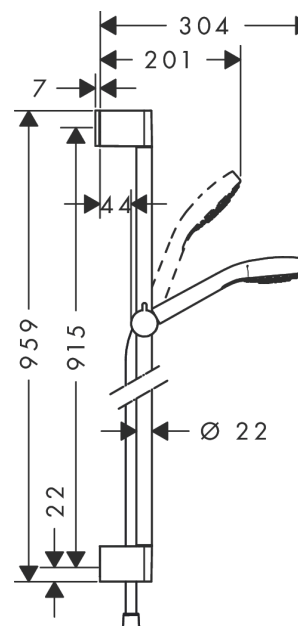

Croma Select S

Душевой набор Vario со штангой 90 см

Поверхности : белый / хром Артикулный номер: 26572400

Описание

Характеристики

- состоит из: ручной душ, душевая штанга, шланг для душа, ползунок
- размер душевого диска: 110 мм
- тип струи: Rain, Turbo Rain, IntenseRain
- удобное переключение типов струи с помощью кнопки Select
- со стороны душа упорный подшипник, предотвращающий перекручивание душевого шланга
- угол наклона может изменяться до 45°
- максимальный расход воды при 3 бар: 15 л/мин
- хромированные настенные крепления из пластика

Технология

Продукт

Чертеж

График расхода воды

Расход измерен практически с помощью соответствующей арматуры (термостат/смеситель/скрытый клапан).

Croma Select S
Душевой набор Vario со штангой 90 см
 Поверхности : **белый / хром** Артикульный номер: **26572400**