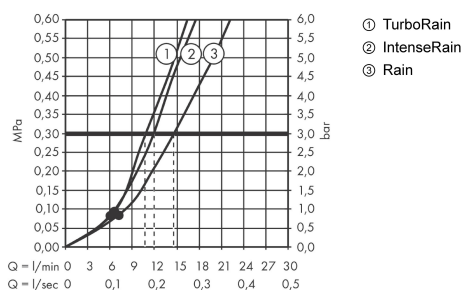

Croma Select S

Душевой набор Vario со штангой 90 см

Поверхности : белый / хром Артикулный номер: 26572400

Описание

Характеристики

- состоит из: ручной душ, душевая штанга, шланг для душа, ползунок
- размер душевого диска: 110 мм
- тип струи: Rain, Turbo Rain, IntenseRain
- удобное переключение типов струи с помощью кнопки Select
- со стороны душа упорный подшипник, предотвращающий перекручивание душевого шланга
- угол наклона может изменяться до 45°
- максимальный расход воды при 3 бар: 15 л/мин
- хромированные настенные крепления из пластика

Технология

Продукт

Чертеж

График расхода воды

Расход измерен практически с помощью соответствующей арматуры (термостат/смеситель/скрытый клапан).

Croma Select S
Душевой набор Vario со штангой 90 см
 Поверхности : **белый / хром** Артикульный номер: **26572400**