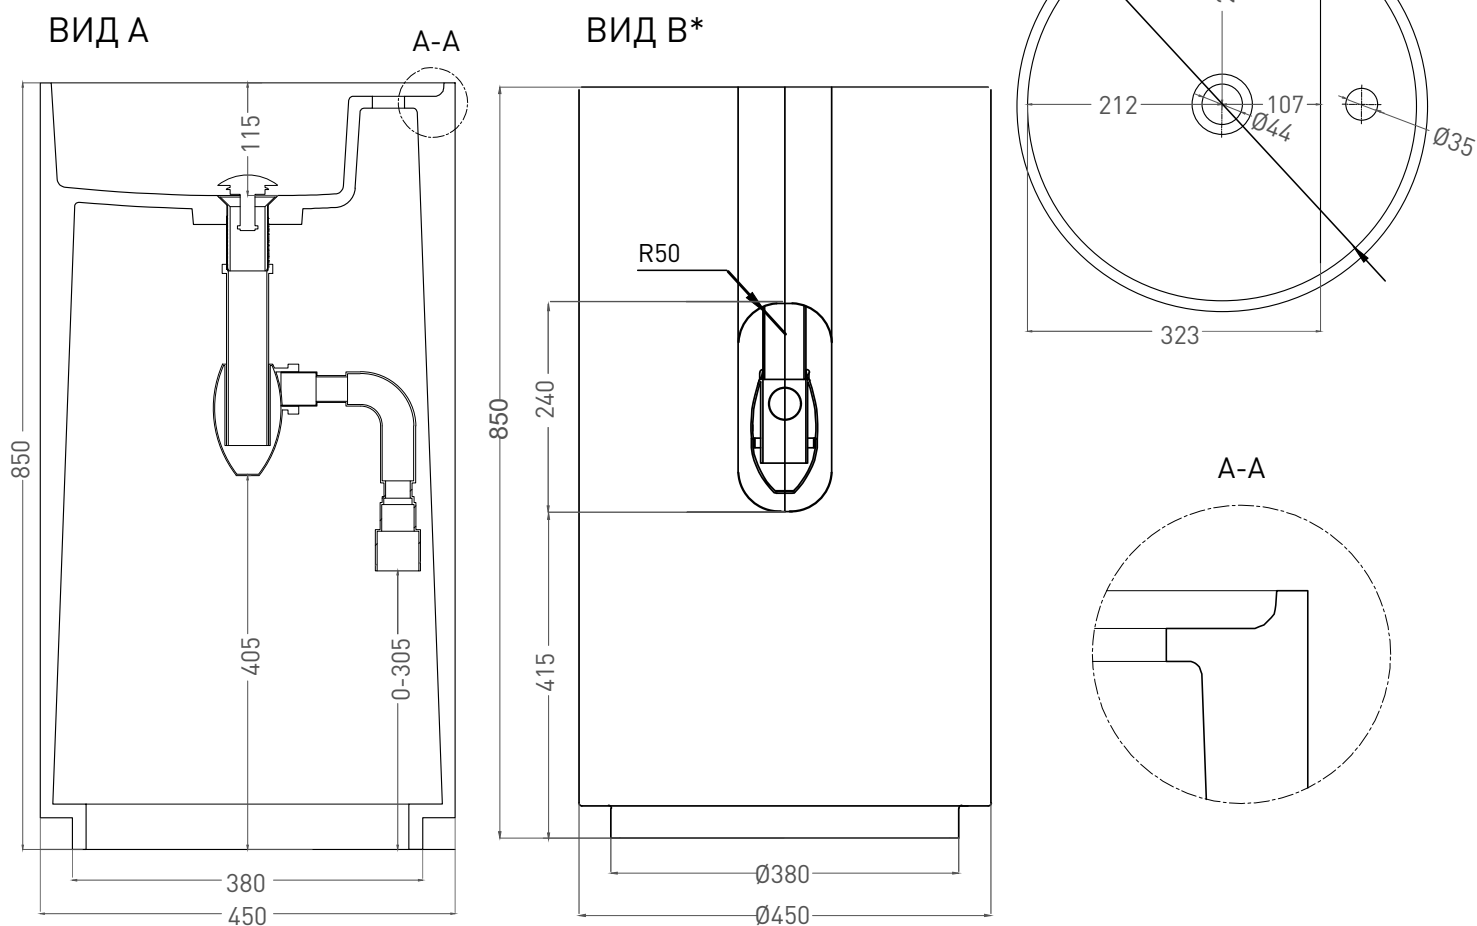

ARMONIA TOP 01

РАКОВИНА НАПОЛЬНАЯ 130114G / 130124SM

Дизайн: Salini SRL

salini
L'ANIMA DELL'ACQUA

Размеры: 450 x 450 x 850 мм
Вес нетто / брутто: 72 / 85 кг, 58 / 70 кг
Материал: S-Sense / S-Stone
Покрытие: глянцевое / матовое
Цвет: RAL / белый
Комплектация: раковина напольная, донный клапан Click-Clack белый
Требуемый смеситель: на раковину / напольный
Гарантия: 10 лет
Производство: Италия / Россия
Тип монтажа: напольный

* Расположение стандартного технического отверстия на задней стенке. В базовую комплектацию не входит, заказывается отдельно.

Salini SRL

20122 Italia, Milano, Largo Ildefonso Schuster, 1
info@salini-srl.com
www.salini-srl.com