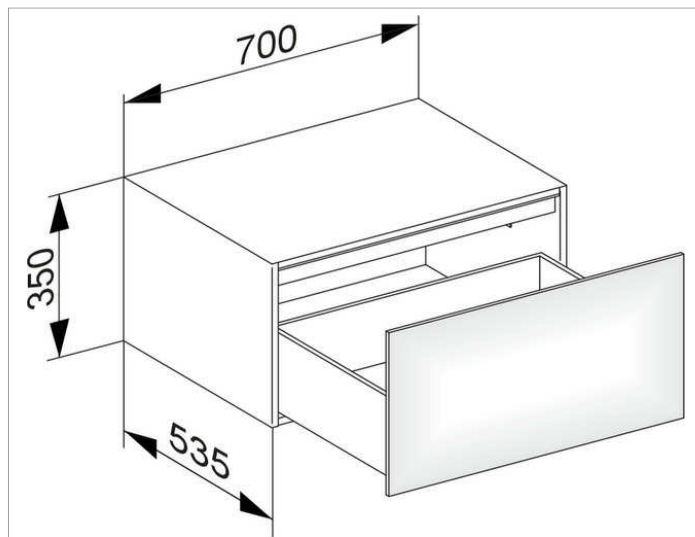

Edition 11

31322YY0100 Боковая тумба

ИЗДЕЛИЕ

ЧЕРТЕЖ

ОПИСАНИЕ ИЗДЕЛИЯ

1 выдвижной фронт с нажимным открыванием Push-to-Open дополнительно с внутренней светодиодной подсветкой автоматическое вкл./выкл., теплый белый свет

оборудование

- 1 передвижной ящик для хранения (190 x 70 x 413 мм)

поверхность

11, 14, 18, 27, 28, 30, 49, 57, 44, 85,

Габариты

700 x 350 x 535 mm