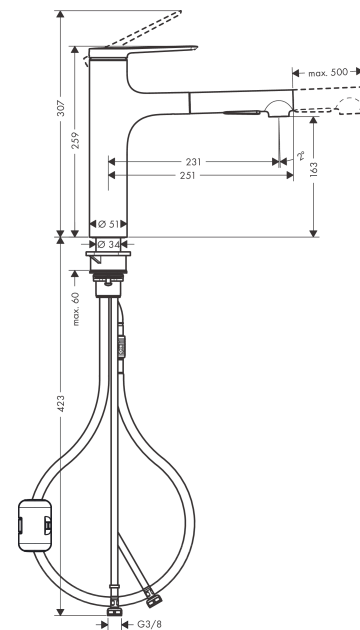

**Zesis M33****Кухонный смеситель однорычажный, 160 с вытяжным душем, 2jet**Поверхности : **хром** Артикульный номер: **74801000****Описание****Характеристики**

- ComfortZone 160
- угол поворота излива: 150°
- ламинарная струя, Душевая струя
- фиксируемая душевая струя, автоматическое переключение струи в исходный режим закрытием смесителя
- магнитная система крепления душа MagFit
- душевой шланг Quick-Connect
- максимальный расход воды при 3 барах: 8,2 л/мин
- керамический узел смешивания
- соединительные шланги G 3/8
- регулируемое ограничение температуры
- встроенный клапан обратного тока воды
- подходит для проточных водонагревателей
- длина удлинения До 50 см

**Технология****Награды за дизайн****Продукт****Чертеж**

**Zesis M33**

**Кухонный смеситель однорычажный, 160 с вытяжным душем, 2jet**

Поверхности : **хром**     Артикульный номер: **74801000**

**График расхода воды**