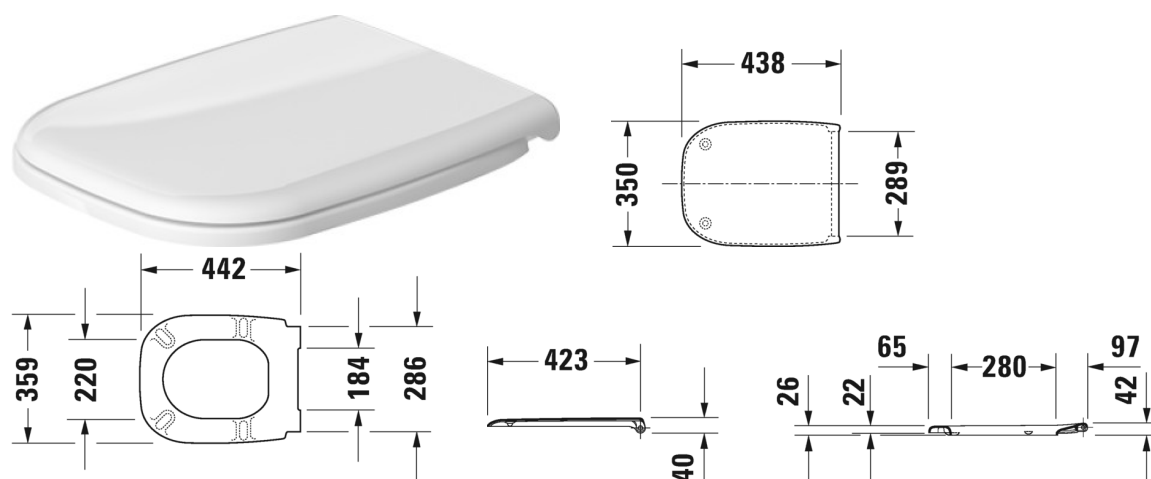

**D-Code Сиденье для унитаза # 0067390000 / 0067390099**

Сиденье для унитаза	Размеры	Вес	Номер заказа
петли: пластик, с автоматическим закрыванием			
<b>Цвета</b>			
00 Белый Alpin			
<b>Вариант</b>			
		1,900 кг	0067390000
		1,900 кг	0067390099

Все чертежи содержат необходимые размеры с соблюдением стандартных допусков. Они указаны в мм и не являются обязательными. Точные размеры, в частности для монтажа по индивидуальному заказу, можно получить только по готовому изделию.