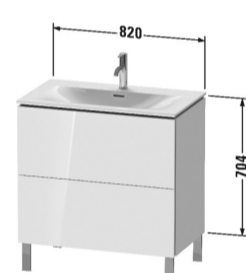

### Размеры

830 мм

## Соответствующая продукция

Тумбочка подвесная  
#LC6137  
820 x 481 мм

Тумбочка подвесная  
#LC6307  
820 x 481 мм

Тумбочка напольная  
#LC6597  
820 x 481 мм

Тумбочка подвесная  
#BR4212  
820 x 479 мм