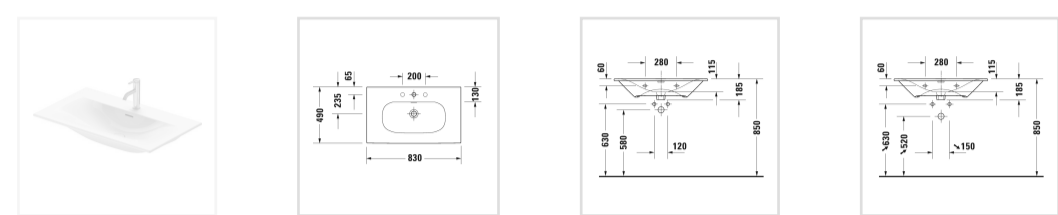

Умывальник, умывальник для мебели, 234483

- ↓ Инструкция по уходу
- ↓ Монтажная инструкция
- ↓ Руководство по эксплуатации
- → CAD и данные по планированию

Номер артикула 234483

с переливом, с плоскостью под смеситель, Нажимной выпуск с керамическим покрытием включен, глазуровка снизу, 830 мм

Design by sieger design

Размеры

830 мм

Варианты

● 1 готовое отверстие под смеситель 2344830000

Также доступно с WonderGliss
Керамика, покрытая WonderGliss, будет оставаться гладкой, привлекательной и чистой в течение долгого времени

Цвета

Отправить запрос в магазин →

Запчасти

Малогобаритный сифон
#005076

Сифон
#005036