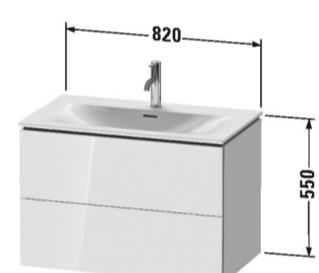

### Размеры

830 мм

## Соответствующая продукция

Тумбочка подвесная  
#LC6137  
820 x 481 мм

Тумбочка подвесная  
#LC6307  
820 x 481 мм

Тумбочка напольная  
#LC6597  
820 x 481 мм

Тумбочка подвесная  
#BR4212  
820 x 479 мм