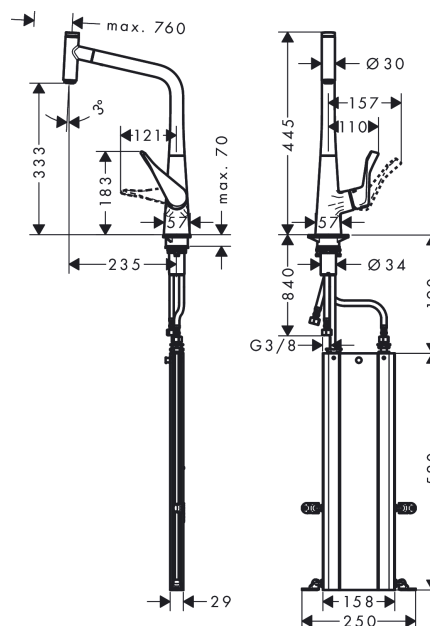

Metris Select M71

Кухонный смеситель однорычажный, 320, с вытяжным изливом, 1jet, sBox

Поверхности : под сталь Артикулльный номер: 73803800

Описание

Характеристики

- состоит из: однорычажный кухонный смеситель, корпус для шланга
- ComfortZone 320
- угол поворота излива: регулировка на 2 уровня, на 110° или 150°
- ламинарная струя
- кнопка Select: для комфортного включения/выключения воды
- магнитная система крепления душа MagFit
- максимальный расход воды при 3 бар: 8 л/мин
- керамический узел смешивания
- соединительные шланги G 3/8
- встроенный клапан обратного тока воды
- подходит для проточных водонагревателей
- коробка для шланга: короб sBox для тихого, плавного, безопасного перемещения шланга в кухонном шкафу, под столешницей; удлинение шланга - до 76 см

Технология

Продукт

Чертеж

Metris Select M71

Кухонный смеситель однорычажный, 320, с вытяжным изливом, 1jet, sBox

Поверхности : под сталь Артикульный номер: 73803800

График расхода воды