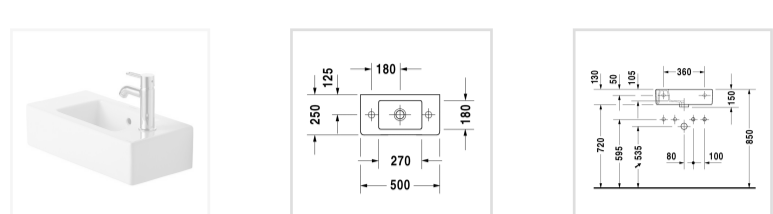

Умывальник для рук, мебельный умывальник для рук, 070350