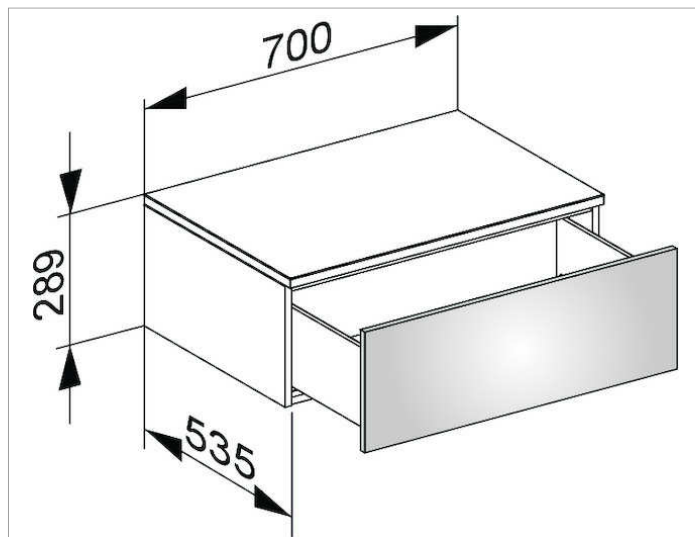

## ОПИСАНИЕ ИЗДЕЛИЯ

подвесная  
1 выдвижной фронтальный ящик с нажимным открыванием Push-to-Open и доводчиком, высота выдвижного ящика 270 мм

## Габариты

700 x 289 x 535 mm