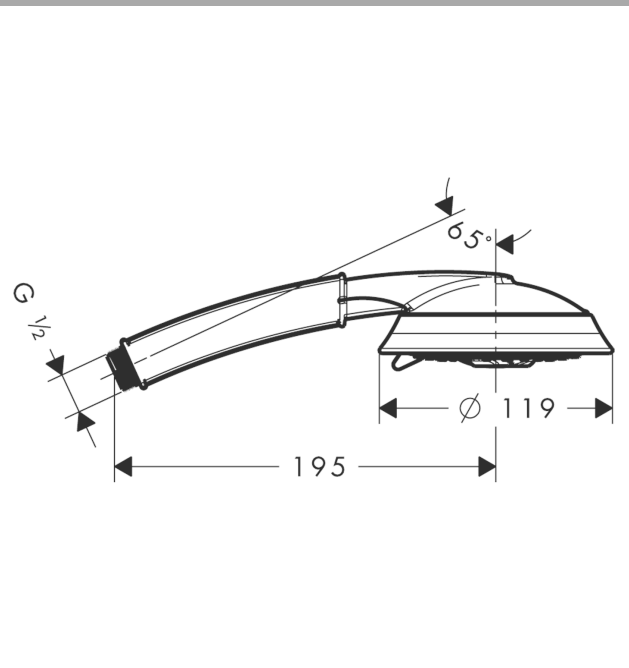

Raindance Classic Ручной душ 100 3jet

Поверхности : хром Артикульный номер: 28548000

Описание

Характеристики

- размер душевого диска: 119 мм
- переключение типов струи с помощью вращающегося душевого диска
- тип струи: RainAir, Whirl, BalanceAir
- максимальный расход воды при 3 бар: 17 л/мин
- промывающийся грязеулавливающий фильтр
- соединительная резьба G 1/2
- подходит для проточных водонагревателей

Технология

Продукт

Чертеж

График расхода воды