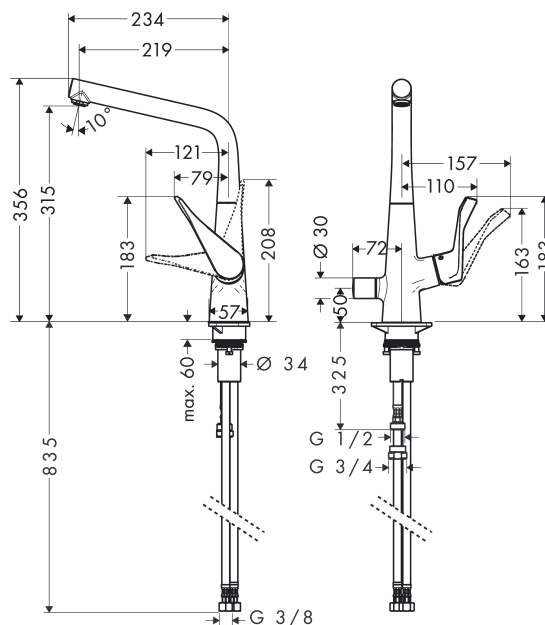

Metris M71

Кухонный смеситель однорычажный, 320, с запорным вентилем, 1jet

Поверхности : хром Артикульный номер: 14888000

Описание

Характеристики

- ComfortZone 320
- угол поворота излива: регулировка на 3 уровня, на 110°, 150° или 360°
- ламинарная струя
- с запорным вентилем устройства
- максимальный расход воды при 3 бар: 13 л/мин
- керамический узел смешивания
- соединительные шланги G 3/8
- подходит для проточных водонагревателей

Технология

Продукт

Чертеж

График расхода воды

- ① Пропускная способность смесителя
- ② Пропускная способность Запорный клапан