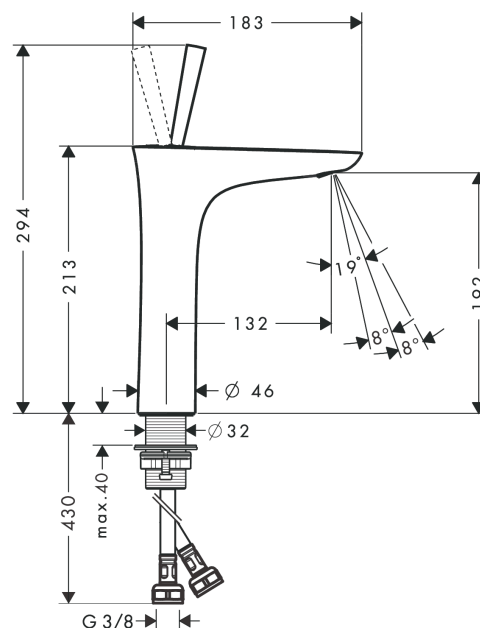

PuraVida

Смеситель для раковины 200, однорычажный, со сливным клапаном Push-Open

Поверхности : белый / хром Артикулный номер: 15081400

Описание

Характеристики

- состоит из: однорычажный смеситель для раковины, слив/перелив
- ComfortZone 200
- выступ 132 мм
- ламинарная струя
- регулируемый формирователь струи
- расход воды при 3 барах: 5 л/мин
- керамический узел смешивания джойстикового типа
- подходит для проточных водонагревателей
- сливной клапан Push-Open G 1 ¼
- материал сливного набора: металл
- вид соединения: соединительные шланги G ¾

Технология

Продукт

Чертеж

График расхода воды