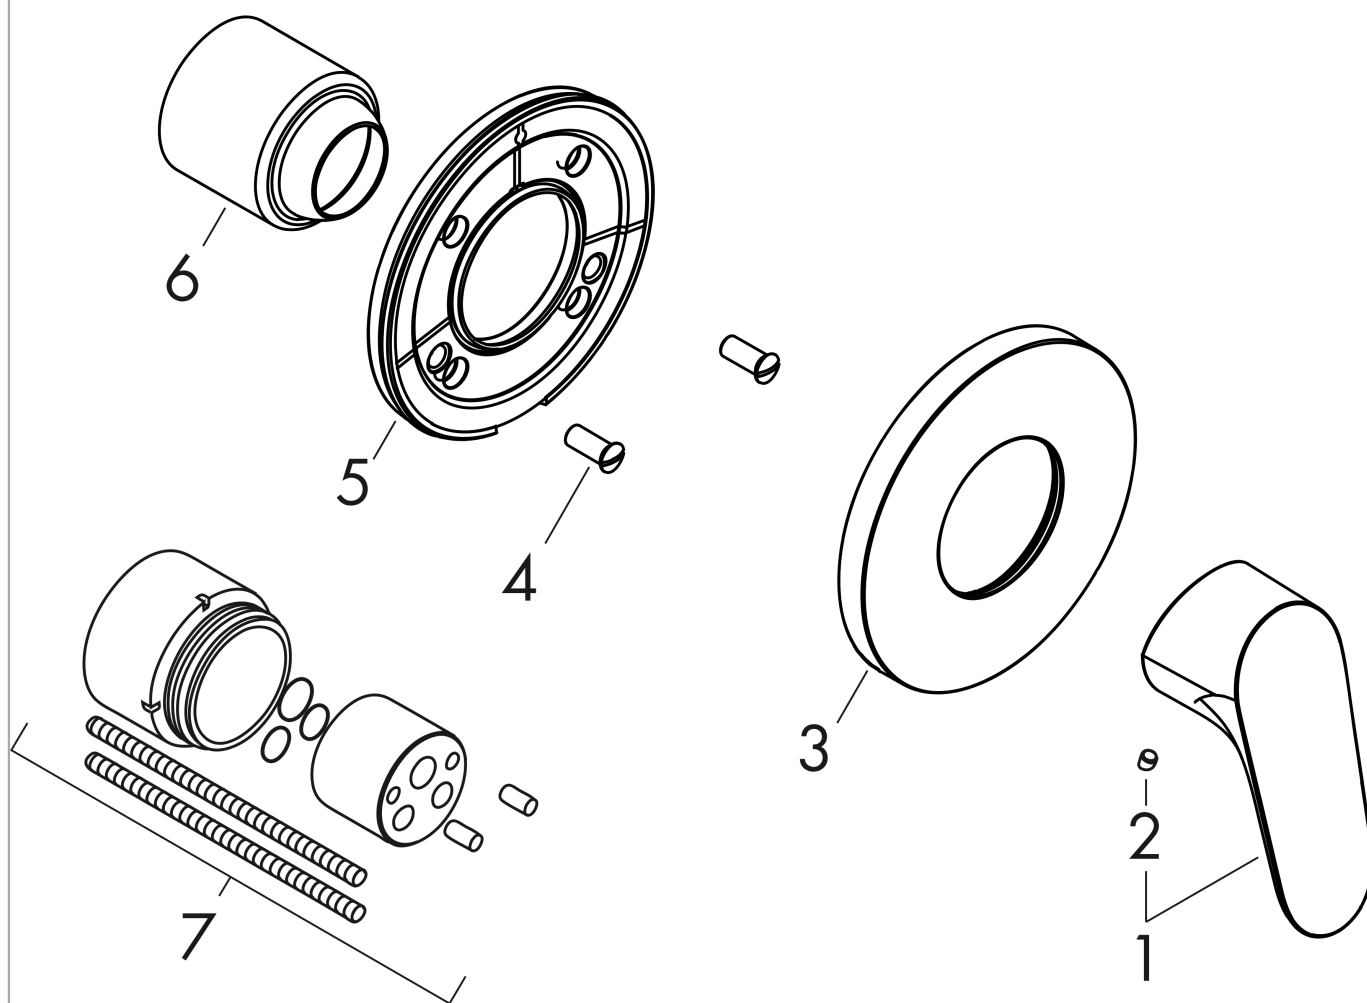

Focus

Смеситель для душа, однорычажный, СМ

№041F\043E\0432\0435\0440\0445\043D\043E\0441\0442\044C:

Хромированный Артикульный номер: **31961000**

Описание

Характеристики

- 1 функция
- максимальный объем расхода воды при 3 барах: 28,7 л/мин
- мин. напор воды: 1 бар
- макс. напор воды: 10 бар
- тип соединения: основной комплект

Продукт

Чертеж

График расхода воды

Focus

Смеситель для душа, однорычажный, CM

\\041F\\u043E\\u0432\\u0435\\u0440\\u0445\\u043D\\u043E\\u0441\\u0442\\u044C:

Хромированный Артикулный номер: **31961000**

Покомпонентное изображение

Год выпуска: >01/19

Focus

Смеситель для душа, однорычажный, СМ

\u041F\u043E\u0432\u0435\u0440\u0445\u043E\u0442\u043E\u0432\u043E\u0435\u0441\u0442\u0435\u043D\u043E\u0441\u0442\u044C:

Хромированный Артикульный номер: **31961000**

Перечень запасных частей

Год выпуска: >01/19

Позиция	Описание	Артикульный номер	PC	PU
1	handle	98532000	-	1
2	screw cover	96338000	-	1
3	escutcheon	93468000	-	1
4	hollow screw	96065000	-	1
5	holder for escutcheon	93467000	-	1
6	flange	96348000	-	1
7	extension set 28 mm shower mixer	32698000	-	1