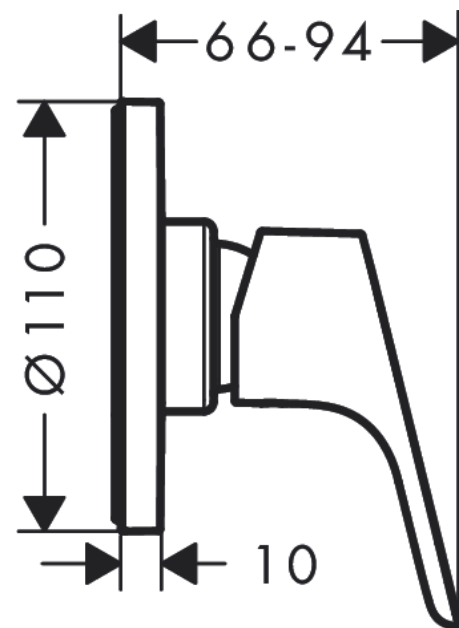

Focus

Смеситель для душа, однорычажный, СМ

№041F\043E\0432\0435\0440\0445\043D\043E\0441\0442\044C:

Хромированный Артикульный номер: **31961000**

Описание

Характеристики

- 1 функция
- максимальный объем расхода воды при 3 барах: 28,7 л/мин
- мин. напор воды: 1 бар
- макс. напор воды: 10 бар
- тип соединения: основной комплект

Продукт

Чертеж

График расхода воды

Focus

Смеситель для душа, однорычажный, CM

\\041F\\u043E\\u0432\\u0435\\u0440\\u0445\\u043D\\u043E\\u0441\\u0442\\u044C:

Хромированный Артикулный номер: **31961000**

Покомпонентное изображение

Год выпуска: >01/19

Focus

Смеситель для душа, однорычажный, СМ

\u041F\u043E\u0432\u0435\u0440\u0445\u043E\u0442\u043E\u0432\u043E\u0435\u0441\u0442\u0435\u043D\u043E\u0441\u0442\u044C:

Хромированный Артикульный номер: **31961000**

Перечень запасных частей

Год выпуска: >01/19

Позиция	Описание	Артикульный номер	PC	PU
1	handle	98532000	-	1
2	screw cover	96338000	-	1
3	escutcheon	93468000	-	1
4	hollow screw	96065000	-	1
5	holder for escutcheon	93467000	-	1
6	flange	96348000	-	1
7	extension set 28 mm shower mixer	32698000	-	1