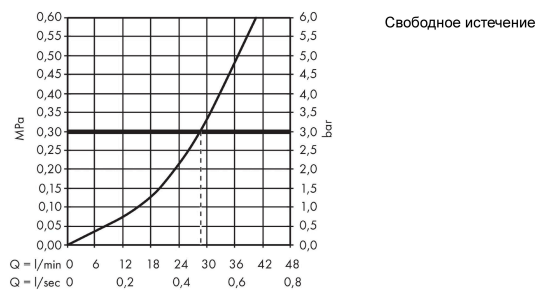

Focus

Смеситель для душа, однорычажный, СМ

№041F\043E\0432\0435\0440\0445\043D\043E\0441\0442\044C:

Хромированный Артикульный номер: **31961000**

Описание

Характеристики

- 1 функция
- максимальный объем расхода воды при 3 барах: 28,7 л/мин
- мин. напор воды: 1 бар
- макс. напор воды: 10 бар
- тип соединения: основной комплект

Продукт

Чертеж

График расхода воды

Focus

Смеситель для душа, однорычажный, CM

\\041F\\u043E\\u0432\\u0435\\u0440\\u0445\\u043D\\u043E\\u0441\\u0442\\u044C:

Хромированный Артикулный номер: **31961000**

Покомпонентное изображение