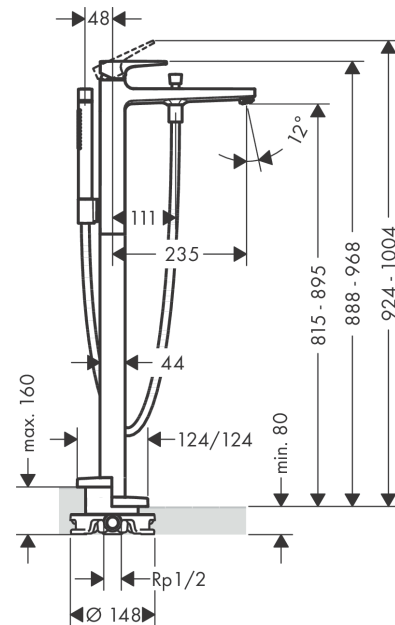

Продукт

Чертеж