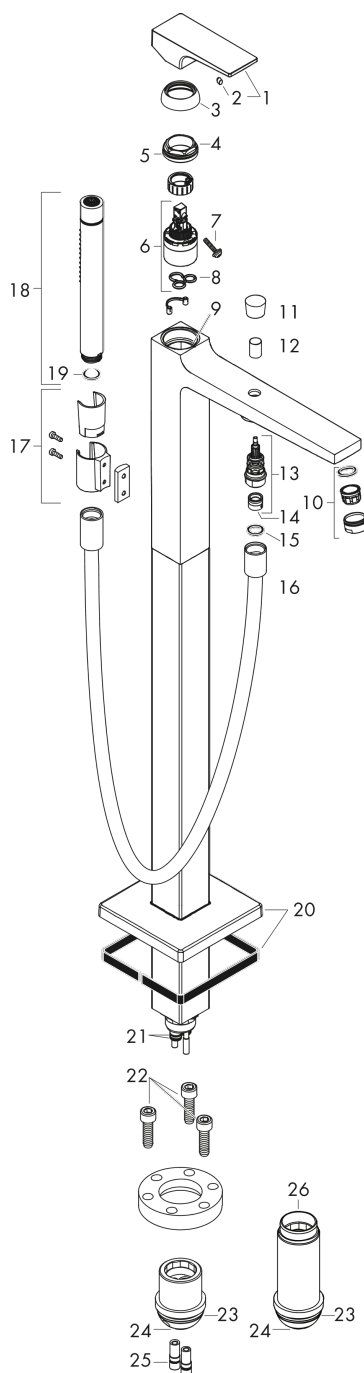

Metropol

Смеситель для ванны, однорычажный, напольный, с рычаговой ручкой

Поверхности : матовый белый   Артикульный номер : 32532700

Покомпонентное изображение

Год выпуска: >11/19

Metropol

Смеситель для ванны, однорычажный, напольный, с рычаговой ручкой

Поверхности : матовый белый Артикульный номер: 32532700

Перечень запасных частей

Год выпуска: >11/19

Позиция	Описание	Артикульный номер	PC	PU
1	handle	93075700	-	1
2	screw cover	96338000	-	1
3	flange	97406700	-	1
4	nut	97209000	-	1
5	O-Ring 32x2	98193000	-	1
6	cartridge, assy	92730000	-	1
7	locking screw for handle	95140000	-	1
8	seal	95008000	-	1
9	O-ring 35x2	92604000	-	1
10	aerator M24x1 (30 l/min)	96512700	-	1
11	diverter knob	95284700	-	1
12	sleeve	97979700	-	1
13	selector	97978000	-	1
14	non return valve	97980000	-	1
15	seal	98058000	-	1
16	shower hose 1,25 m	28282XXX	> 75,24 €	-
17	shower holder, assy	96295700	-	1
18	handshower	28532XXX	> 254,76 €	-
19	filter packing	94246000	-	1
20	escutcheon	93245700	-	1
21	O-ring 9x1,5	98117000	-	1
22	hexagon socket screw M10x35	97670000	-	1
23	O-ring 44x2,5	98162000	-	1
24	O-ring 29x3	98371000	-	1
25	O-ring 7x2	98419000	-	1
26	extension set 60 mm	97686000	-	1
a	concealed item	10452180	-	1