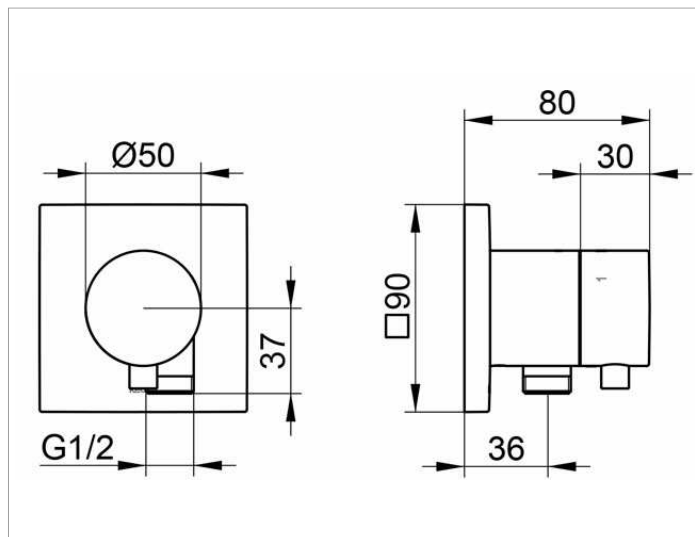

IXMO
59549011102 Встраиваемый запорный вентиль с переключателем на 3 потребителя и выводом для шланга

ИЗДЕЛИЕ**ЧЕРТЕЖ****ОПИСАНИЕ ИЗДЕЛИЯ**

Наружный комплект состоит из:
рукоятки, гильзы, розетки (квадратной) и запорного вентиля переключателя, с обратным клапаном,
подходит к внутренней функциональной части арт. 59548 000170

поверхность

хром

Габариты

IXMO Comfort/Rosette eckig