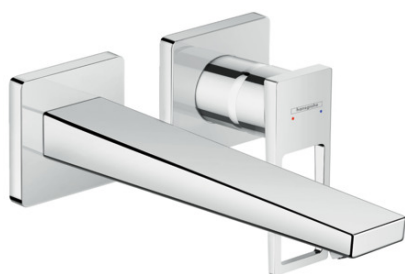

Metropol

Смеситель для раковины, однорычажный, настенный, излив 225 мм, с ручкой-петлей, CM

Поверхности : хром Артикульный номер: 74526000

Описание

Характеристики

- состоит из: смеситель для раковины, однорычажный, скрытого монтажа, настенный, слив/перелив
- выступ 225 мм
- обычная струя
- расход воды при 3 барах: 5 л/мин
- керамический узел смешивания
- регулируемое ограничение температуры
- подходит для проточных водонагревателей
- сливной набор без опции перекрытия стока
- материал сливного набора: металл
- вид соединения: скрытая часть
- с возможностью размещения ручки справа или слева

Технология

Продукт

Чертеж

Metropol

Смеситель для раковины, однорычажный, настенный, излив 225 мм, с ручкой-петлей, CM

Поверхности : хром Артикульный номер: 74526000

График расхода воды