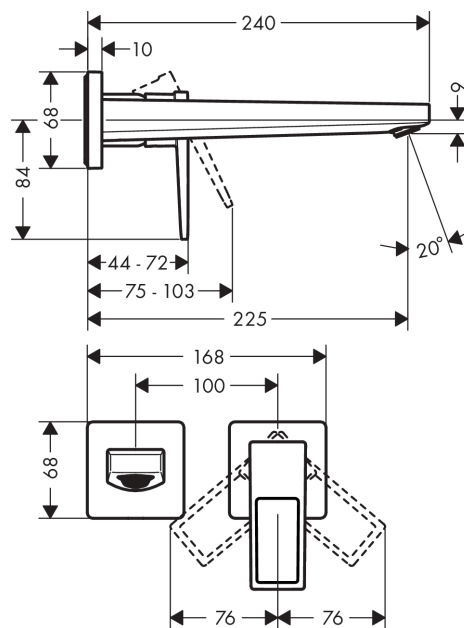

Metropol

Смеситель для раковины, однорычажный, настенный, излив 225 мм, с ручкой-петлей, CM

Поверхности : хром Артикульный номер: 74526000

Описание

Характеристики

- состоит из: смеситель для раковины, однорычажный, скрытого монтажа, настенный, слив/перелив
- выступ 225 мм
- обычная струя
- расход воды при 3 барах: 5 л/мин
- керамический узел смешивания
- регулируемое ограничение температуры
- подходит для проточных водонагревателей
- сливной набор без опции перекрытия стока
- материал сливного набора: металл
- вид соединения: скрытая часть
- с возможностью размещения ручки справа или слева

Технология

Продукт

Чертеж

Metropol

Смеситель для раковины, однорычажный, настенный, излив 225 мм, с ручкой-петлей, CM

Поверхности : хром Артикульный номер: 74526000

График расхода воды