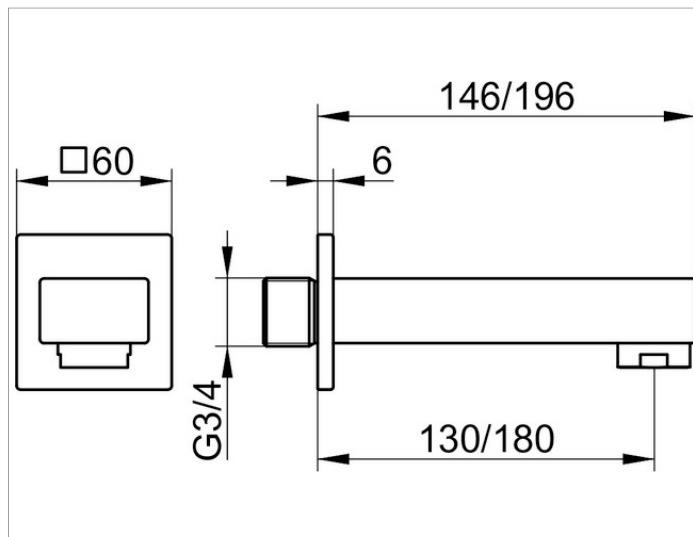

Edition 11

51145010000 Излив для ванны DN 20

ИЗДЕЛИЕ

ЧЕРТЕЖ

ОПИСАНИЕ ИЗДЕЛИЯ

мит аэратор M 28x1,

поверхность

хром

Габариты

Ausladung: 146 mm

спецификации

KEUCO EDITION 11 spout DN 20 51145010000
chromed bath spout DN 20, in formal design and clear geometric shapes, suitable for all flush valves (Item 51171-51174)
Rectangular rosette 60 x 60 mm,
Total extension 146 mm
Outreach 130 mm
Water connection G 3 / 4