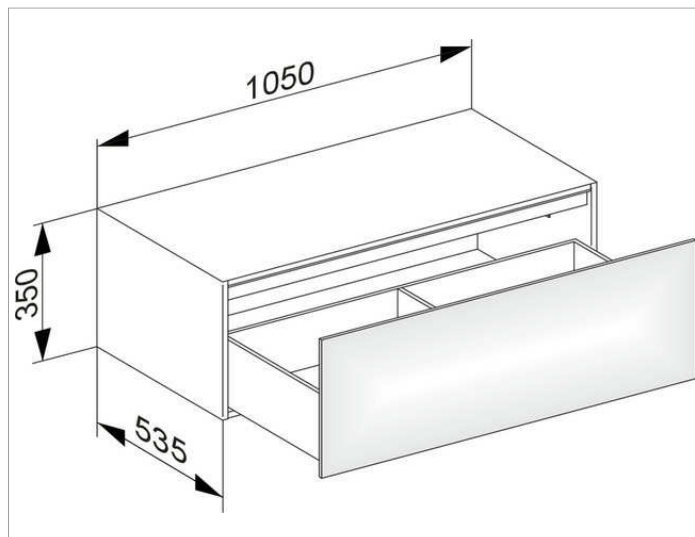

Edition 11

31324XX0100 Боковая тумба

ИЗДЕЛИЕ

ЧЕРТЕЖ

ОПИСАНИЕ ИЗДЕЛИЯ

1 выдвижной фронт с нажимным открыванием Push-to-Open дополнительно с внутренней светодиодной подсветкой автоматическое вкл./выкл., теплый белый свет

оборудование

- 1 передвижной ящик для хранения (190 x 70 x 413 мм)

поверхность

37, 38, 39

Габариты

1050 x 350 x 535 mm