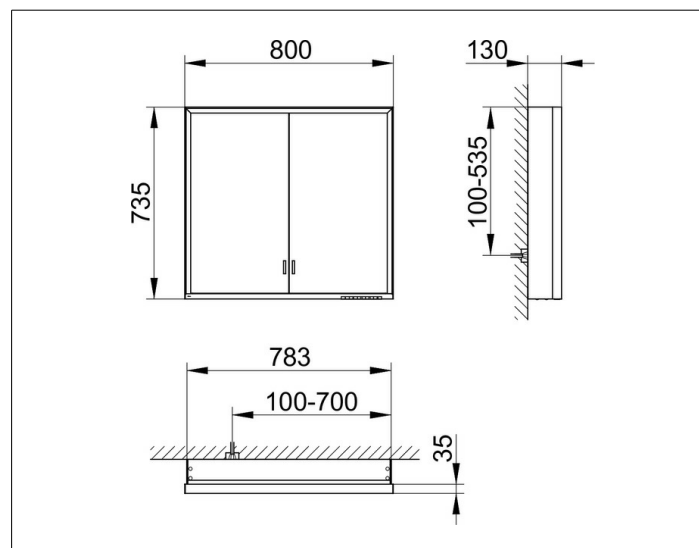

Royal Lumos

14322172303 Зеркальный шкаф

ИЗДЕЛИЕ**ЧЕРТЕЖ****ОПИСАНИЕ ИЗДЕЛИЯ**

для монтажа на стене
 бесступенчатая настройка тона подсветки от 2700 Кельвин (теплая белая) до 6500 Кельвин (дневной свет),
 2 поворотные дверцы с двусторонним озеркаливанием стекла, корпус из анодированного серебристого алюминия,
 боковины корпуса из белого лакированного стекла,
 задняя стенка зеркальная

ОБОРУДОВАНИЕ

- 2 электрические розетки
- 2 x 2 переставляемые по высоте стеклянные полочки
- наружная полочка по всей ширине
- амортизатор дверцы

ПОВЕРХНОСТЬ

серебристый анодированный

ГАБАРИТЫ

800 x 735 x 130 mm