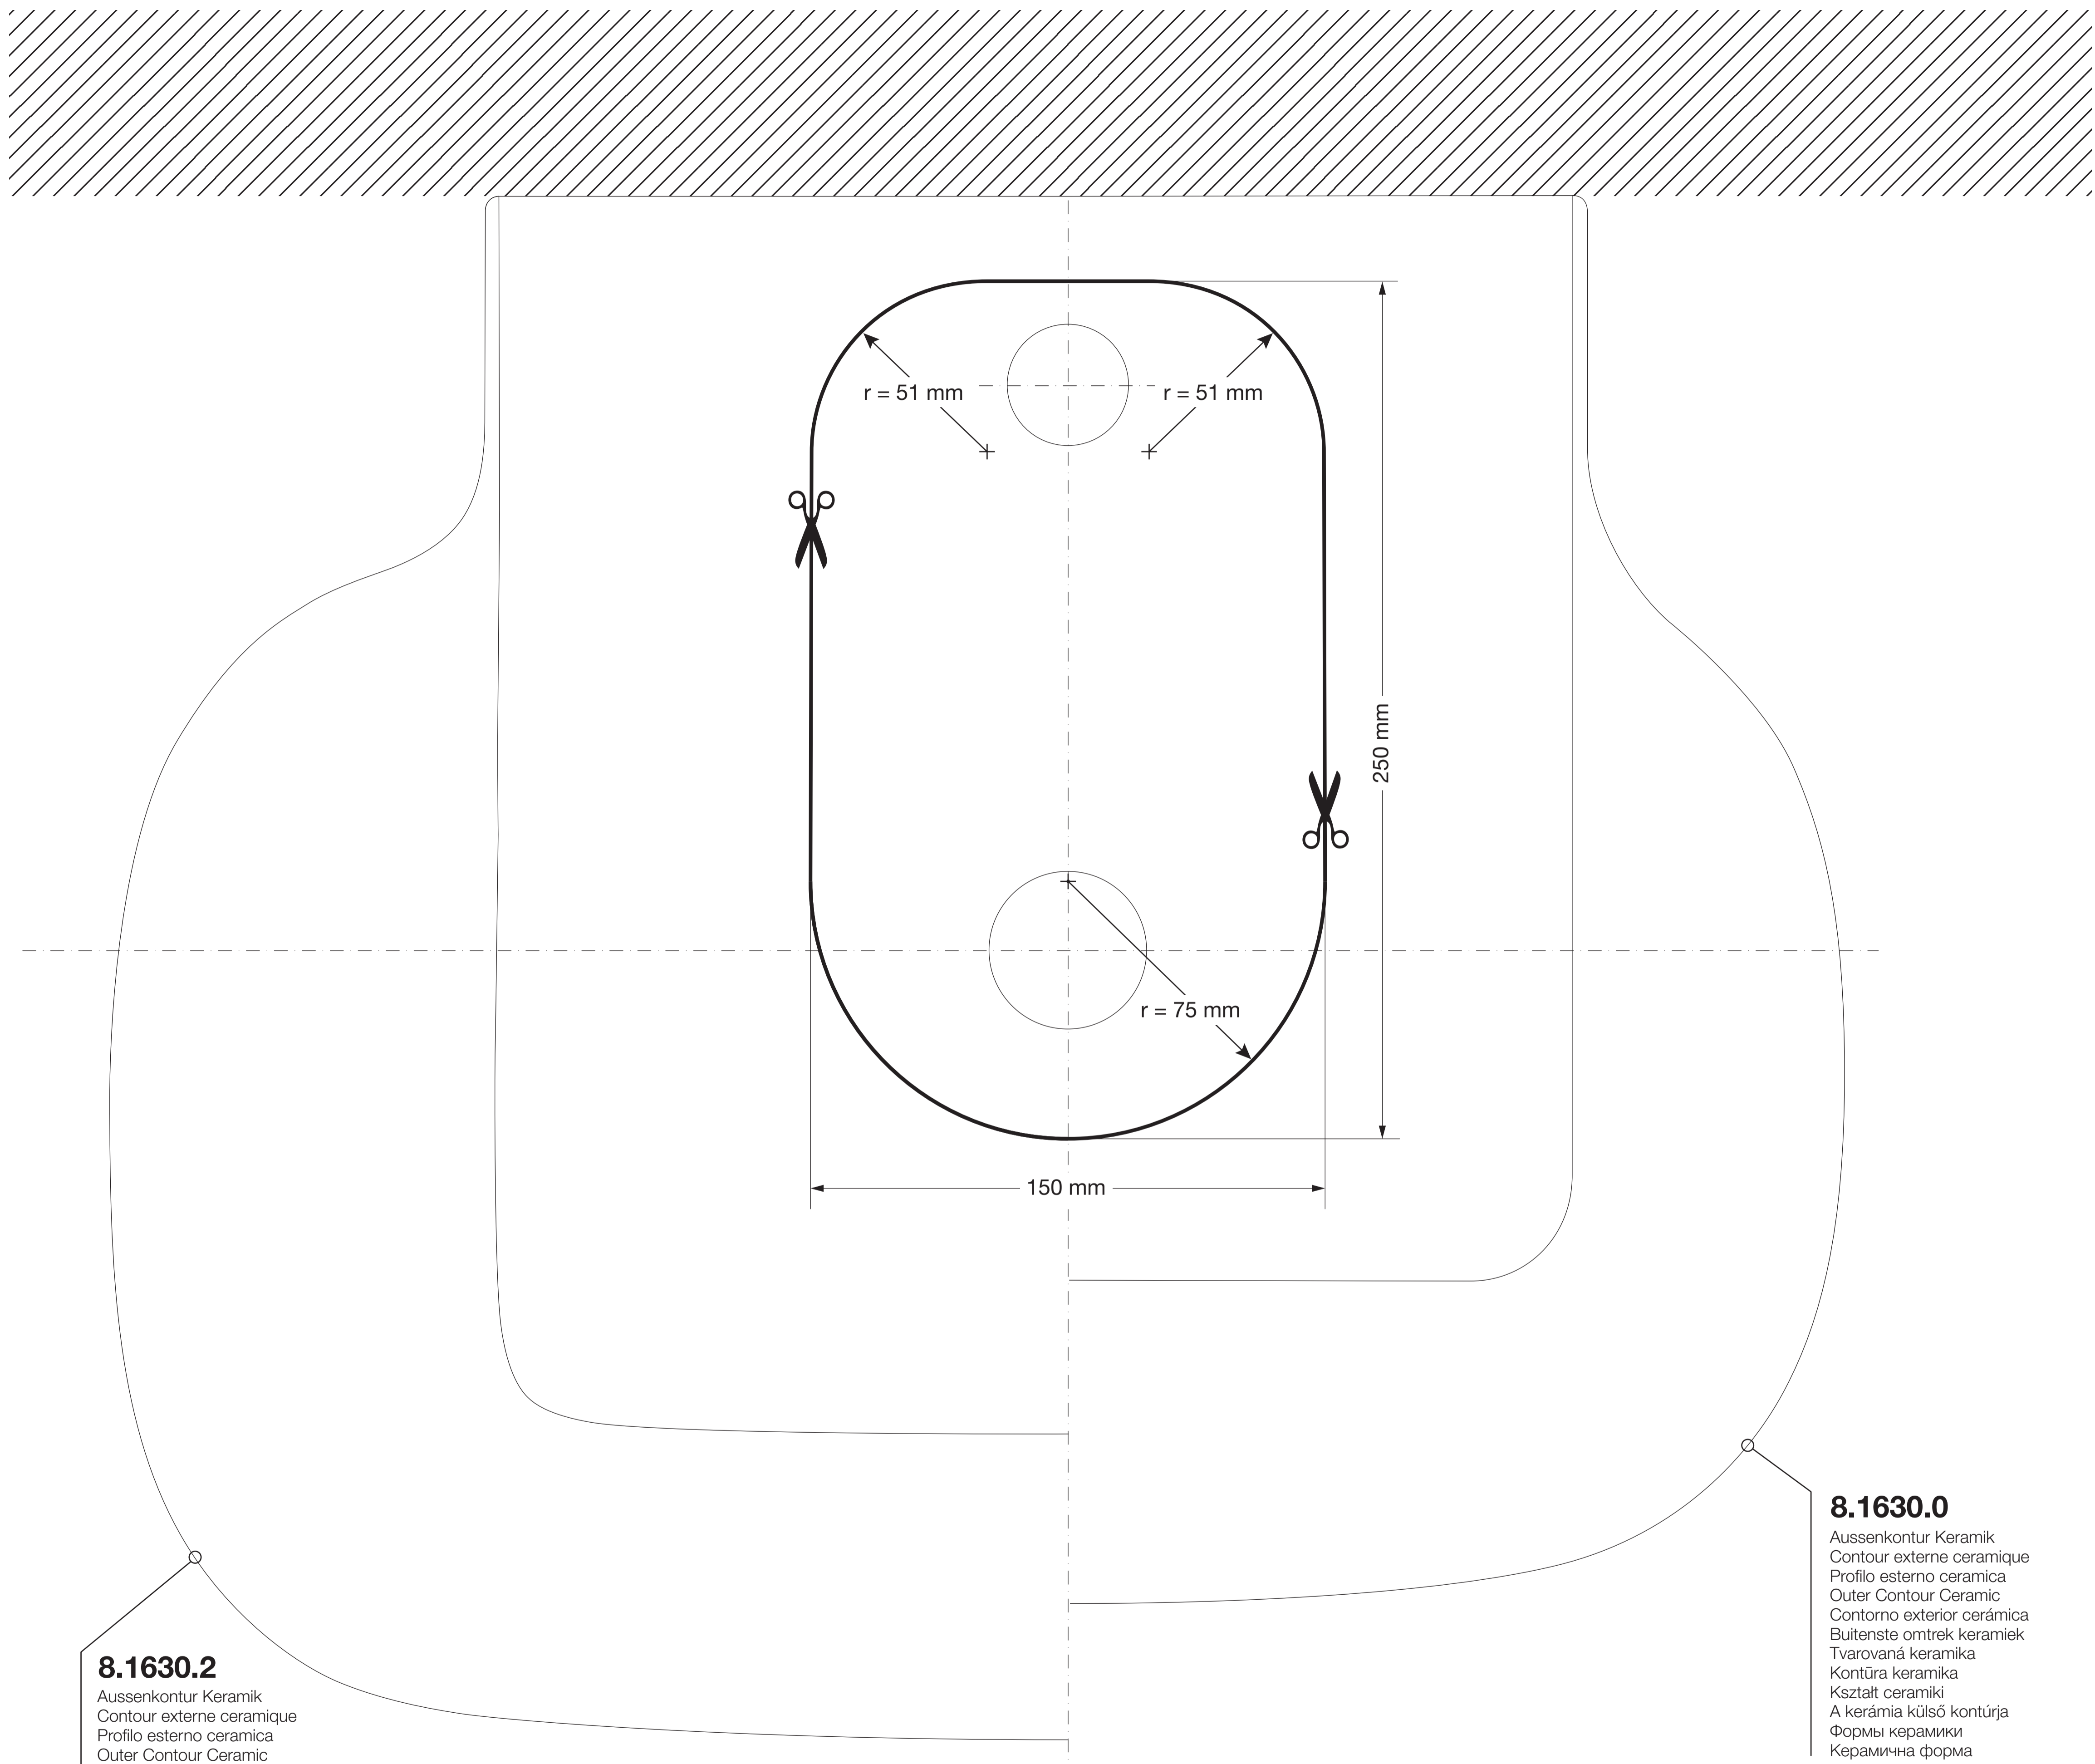

8.1630.0

Aussenkontur Keramik
Contour externe ceramique
Profilo esterno ceramica
Outer Contour Ceramic
Contorno exterior cerámica
Buitenste omtrek keramiek
Tvarovaná keramika
Kontūra keramika
Kształt ceramiki
A kerámia külső kontúrja
Формы керамики
Керамична форма