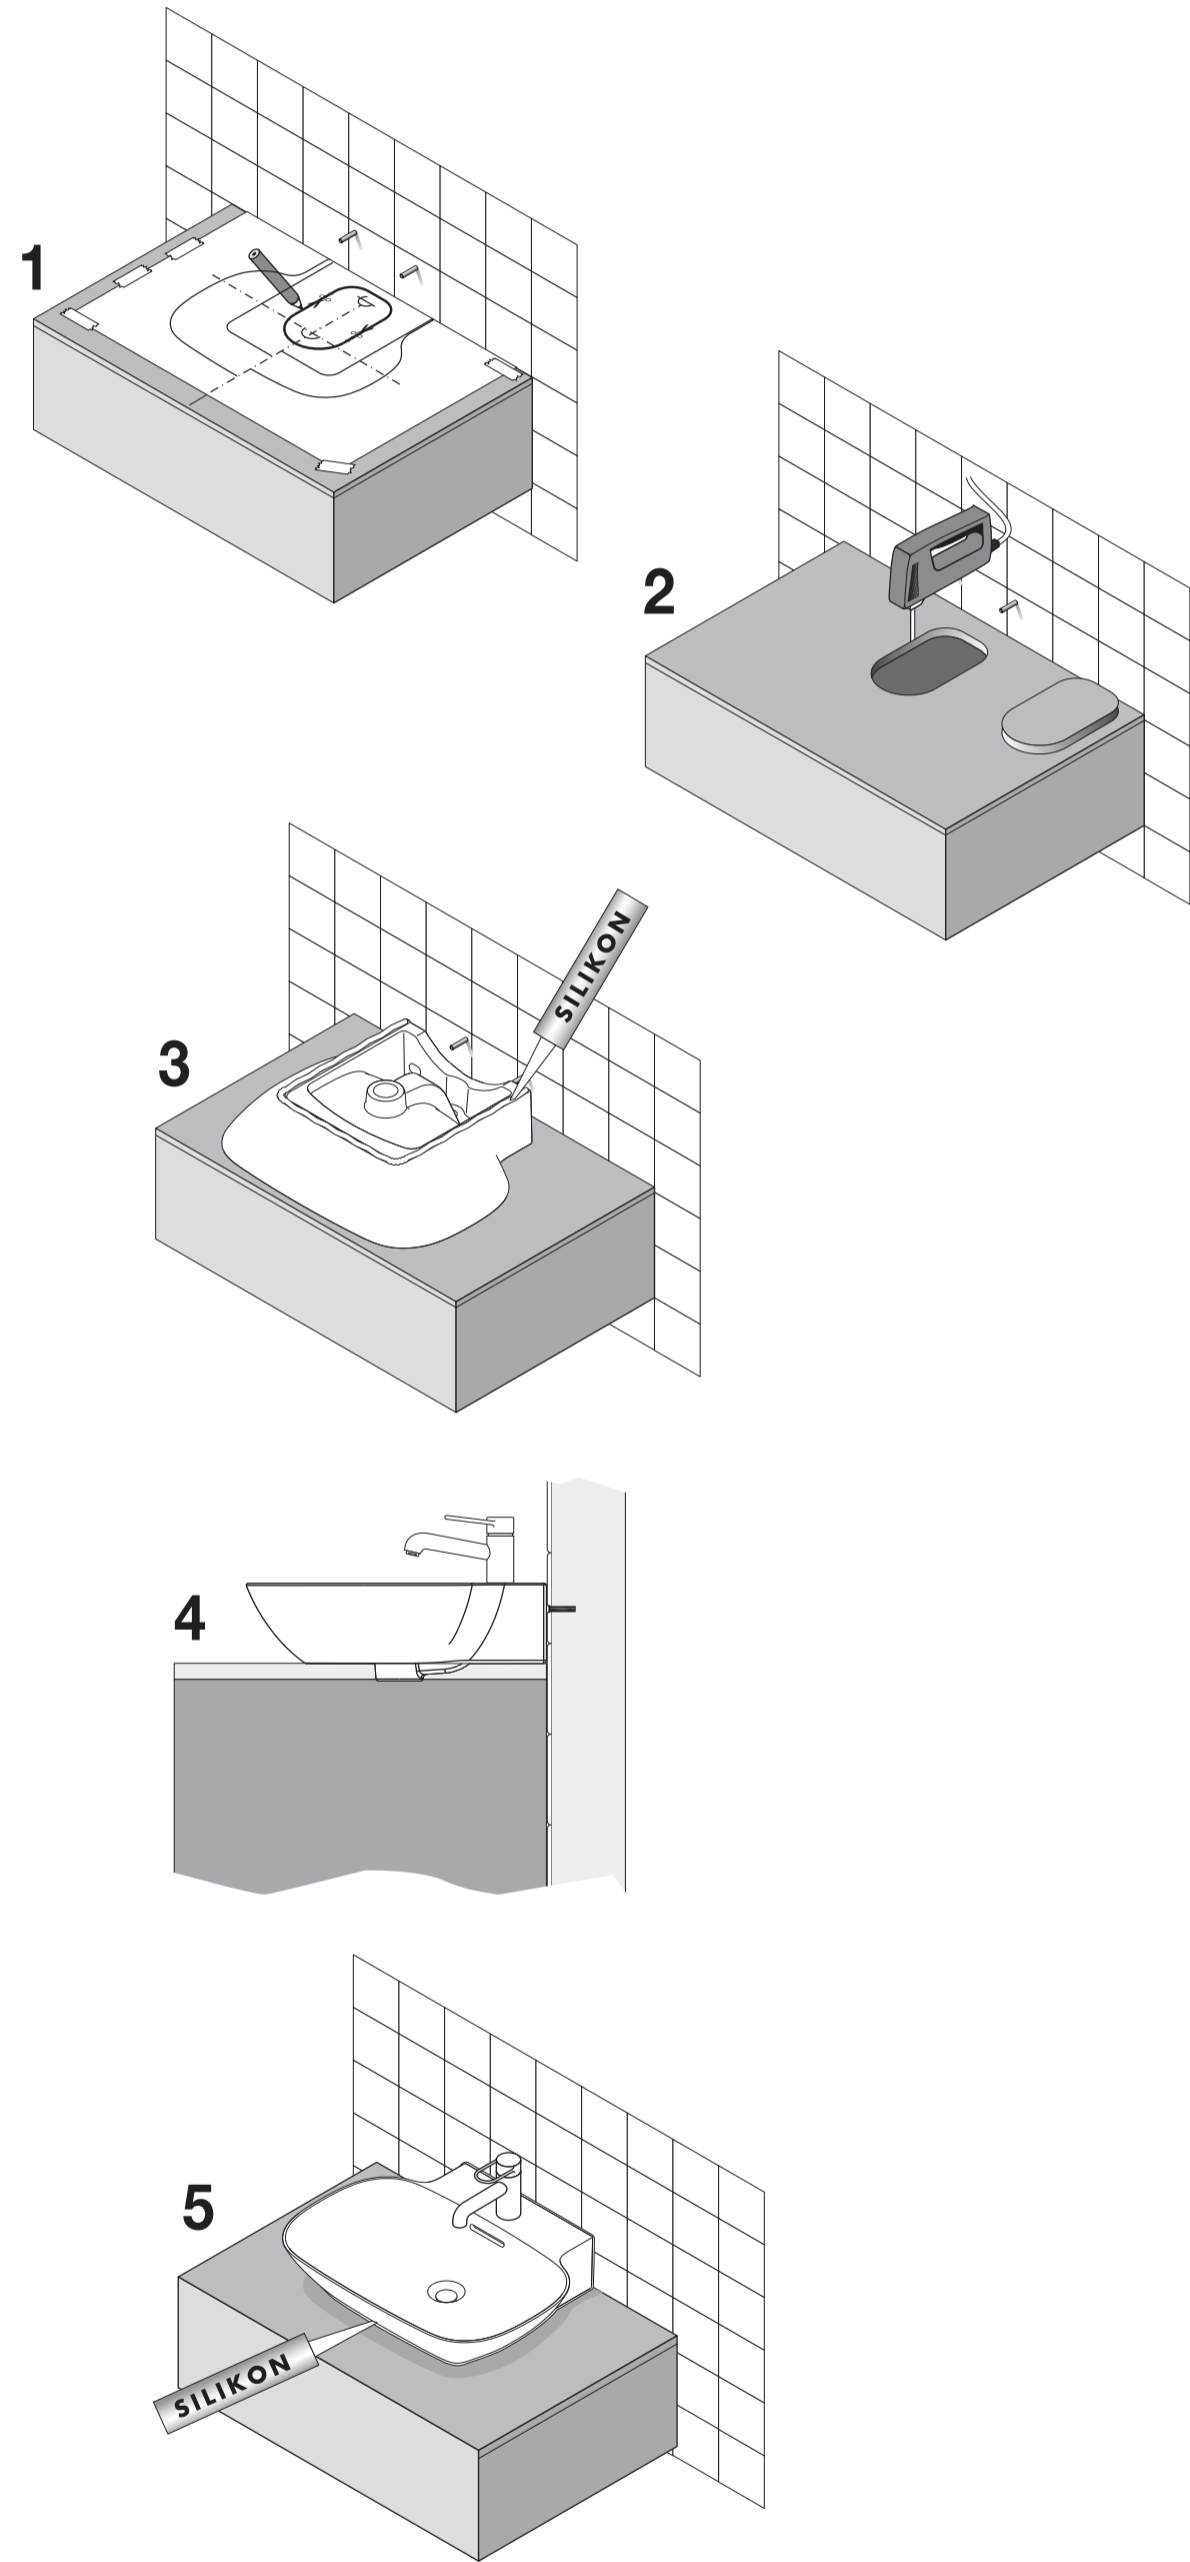

LAUFEN

INO

8.1630.0/2

Einbauwaschtisch von oben
Basin á inserer
Lavabo per installazione sopra il piano del mobile
Drop-in basin
Lavabo de encimera
Opbouw wastafel
Zápustné umyvadlo
Įleidžiamas praustuvas
Umywalka blatowa
Felülről beépíthető mosdó
Встраиваемая раковина
Умивалник за вграждане

8.9630.0

Schablone
Gabarit
Sagoma
Template
Plantilla
Šjabloon
Šablona
Šablonas
Szablon
Sablon
Лекало
Шаблон