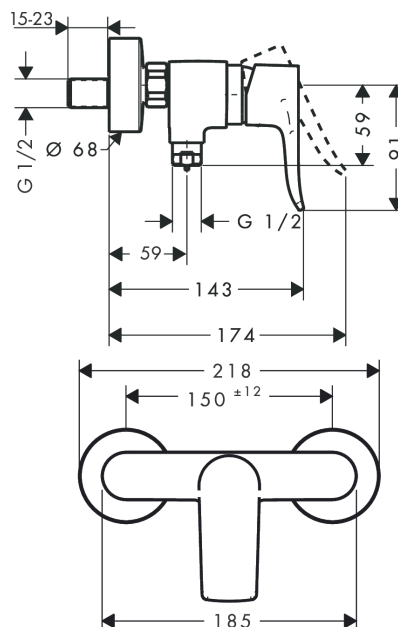

Metris

Смеситель для душа, однорычажный, BM, 1/2'

Поверхности : хром Артикулный номер: 31680000

Описание

Характеристики

- вид соединения: S-образные эксцентрики
- межосевое подключение: 150 мм ± 12 мм
- расход воды ручным душем при 3 барах: 16 л/мин
- керамический узел смешивания
- регулируемое ограничение температуры
- клапан обратного тока воды
- с шумопоглотителем
- шланговое подсоединение DN15
- класс шума: I
- класс расхода воды: B

Продукт

Чертеж

График расхода воды