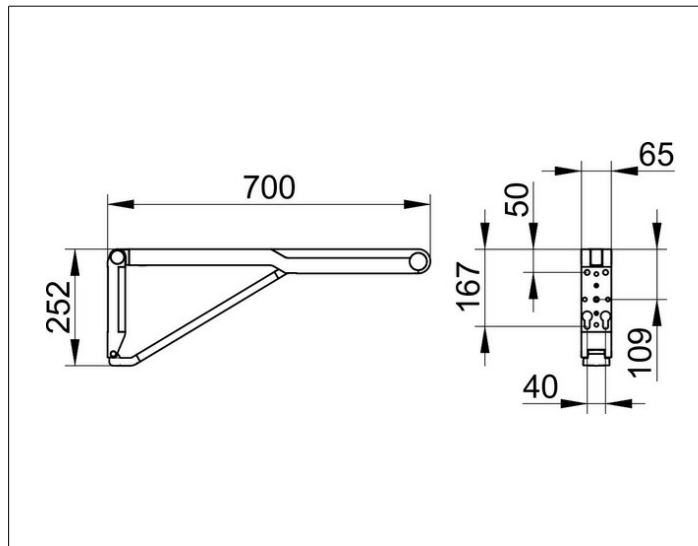

AXESS

35003370737 Складной поручень

ИЗДЕЛИЕ

ЧЕРТЕЖ

ПОВЕРХНОСТЬ

черный матовый/черный

ГАБАРИТЫ

700 mm