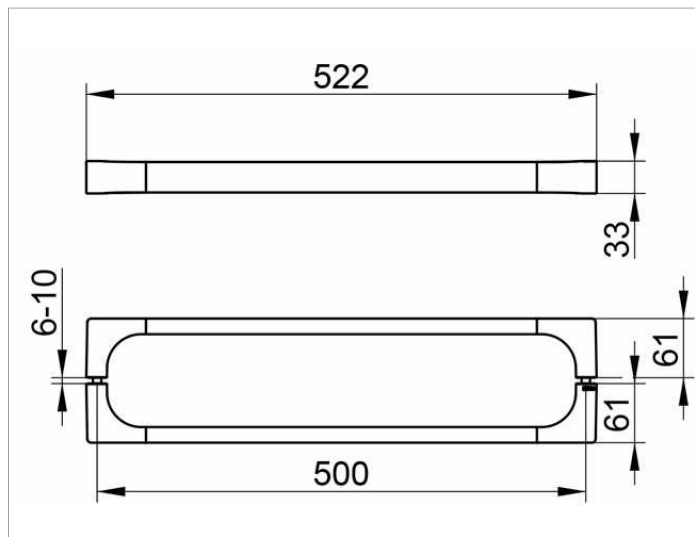

Edition 11

11108010503 Двойная ручка двери душевого ограждения

ИЗДЕЛИЕ

ЧЕРТЕЖ

поверхность

хром

Габариты

500 mm