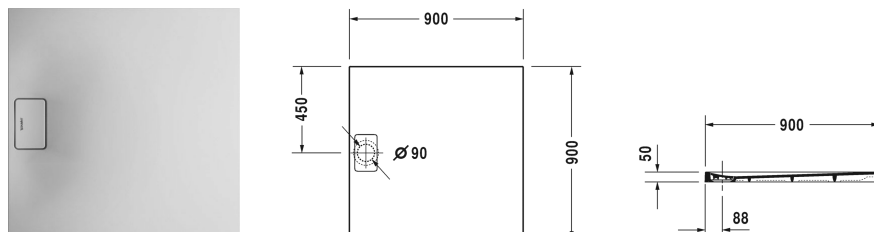

**Stonetto Душевой поддон # 720146380000000**

| &lt; 900 мм &gt; |

Душевой поддон	Размеры	Вес	Номер заказа
квадратный вариант, DuraSolid® Q, 50 мм			
<b>Цвета</b>			
18 Бетонно-серый 38 Белый 48 Песочный 68 Антрацит			
<b>Вариант</b>			
Душевой поддон	900 x 900 мм	25,000 кг	720146380000000
<b>Принадлежности для душевого поддона</b>			
Звукоизоляция для встраиваемых заподлицо душевых поддонов ***			791372
Комплект водозащиты для встраивания заподлицо			792803
Опора для поддона для # 720145 - 720150, # 720166 и душевых поддонов Stonetto # 720217 - 720218			792407
Выпуск для душевого поддона сток вертикальный			790269
Выпуск для душевого поддона сток горизонтальный			790263
Выпуск для душевого поддона сток горизонтальный, для монтажа с ножками или опорой, **			791243
Звукоизоляционный профиль для поглощения шума, Длина: 3300 мм			790126
Ножки для душевого поддона для монтажа над полом, *			790173
Ножки для душевых поддонов Stonetto, для душевого поддона 900 x 900 мм			791101
Ножки для душевого поддона 900 x 900 мм			790168