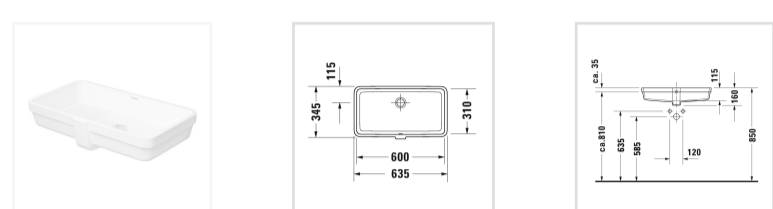

Vero Air Умывальник встраиваемый

Умывальник встраиваемый, 038460

- ↓ [Монтажная инструкция](#)
- ↓ [Руководство по эксплуатации](#)
- [CAD и данные по планированию](#)

Номер артикула 038460

для встраивания снизу, с переливом, без площадки под смеситель, включая крепление для встраивания в деревянную столешницу, 600 мм

Читать далее ▾

Design by Duravit

Размеры

600 мм

Варианты

- ☒ без отверстия под смеситель 0384600000

Также доступно с WonderGliss

Керамика, покрытая WonderGliss, будет оставаться гладкой, привлекательной и чистой в течение долгого времени

Pure geometry creates pure elegance

The Vero Air washbasins boast streamlined surfaces, small and exact radii, optimised proportions and narrow edges.

[Vero Air washbasins →](#)

Ознакомьтесь с серией

Vero Air