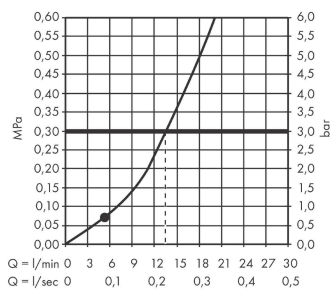

Pulsify S

Ручной душ 105 1jet

Поверхности : **матовый белый**

Артикульный номер: **24120700**

Описание

Характеристики

- размер душевого диска: 105 мм
- тип струи: PowderRain
- максимальный расход воды при 3 бар: 13,5 л/мин
- с внутренней подачей воды
- соединительная резьба G 1/2

Технология

Награды за дизайн

reddot winner 2021

Продукт

Чертеж

График расхода воды

Pulsify S

Ручной душ 105 1jet