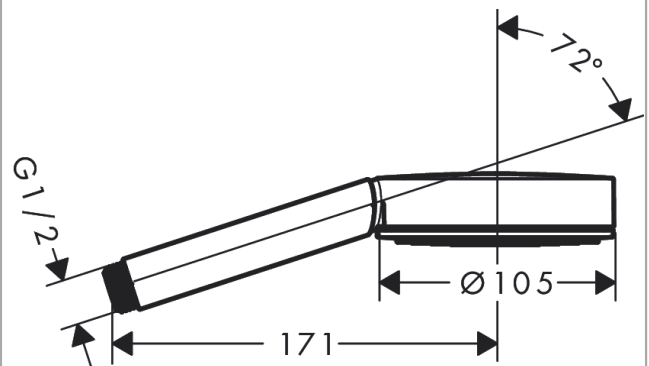

Pulsify S

Ручной душ 105 1jet

Поверхности : **матовый белый**

Артикульный номер: **24120700**

Описание

Характеристики

- размер душевого диска: 105 мм
- тип струи: PowderRain
- максимальный расход воды при 3 бар: 13,5 л/мин
- с внутренней подачей воды
- соединительная резьба G 1/2

Технология

Награды за дизайн

reddot winner 2021

Продукт

Чертеж

График расхода воды

Pulsify S

Ручной душ 105 1jet

Поверхности : матовый белый

Артикульный номер: 24120700

Покомпонентное изображение

Год выпуска: >06/21

Pulsify S**Ручной душ 105 1jet**Поверхности : **матовый белый**Артикульный номер: **24120700****Перечень запасных частей**Год выпуска: **>06/21**

Позиция	Описание	Артикульный номер	PC	PU
1	filter	92672000	-	1
2	seal	98058000	-	1