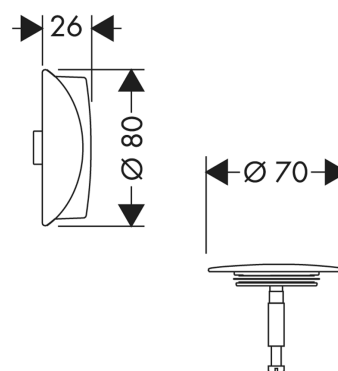

Flexaplus

Внешняя часть набора для слива и перелива

Шлифованная бронза Артикулный номер: **58185140**

Описание

Характеристики

- состоит из: вентиль, предохранительная пробка
- подходит для стандартных и нестандартных ванн

Награды за дизайн

Продукт

Чертеж

Flexaplus

Внешняя часть набора для слива и перелива

Шлифованная бронза Артикулный номер: **58185140**

Покомпонентное изображение

Год выпуска: >12/19

Flexaplus

Внешняя часть набора для слива и перелива

Шлифованная бронза Артикулный номер: **58185140**

Перечень запасных частей

Год выпуска: >12/19

Позиция	Описание	Артикулный номер	PC	PU
1	turning handle	96329XXX	-	-
2	plug	96153140	-	1
3	hexagon socket screw M5x25	97658000	-	1
4	O-ring 36x3,5	98066000	-	1