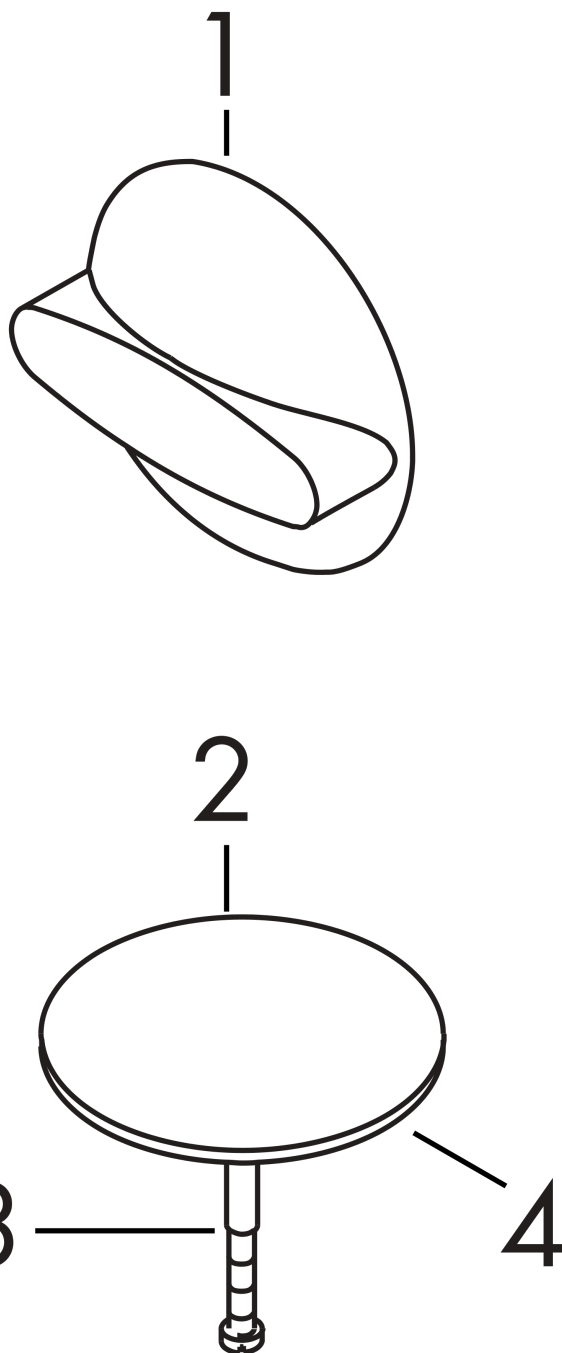

Flexaplus

Внешняя часть набора для слива и перелива

Шлифованная бронза Артикулный номер: **58185140**

Описание

Характеристики

- состоит из: вентиль, предохранительная пробка
- подходит для стандартных и нестандартных ванн

Награды за дизайн

Продукт

Чертеж

Flexaplus

Внешняя часть набора для слива и перелива

Шлифованная бронза Артикулный номер: **58185140**

Покомпонентное изображение

Год выпуска: >12/19

Flexaplus

Внешняя часть набора для слива и перелива

Шлифованная бронза Артикулный номер: **58185140**

Перечень запасных частей

Год выпуска: >12/19

Позиция	Описание	Артикулный номер	PC	PU
1	turning handle	96329XXX	-	-
2	plug	96153140	-	1
3	hexagon socket screw M5x25	97658000	-	1
4	O-ring 36x3,5	98066000	-	1