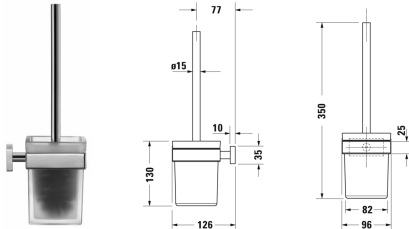

Karree Bürstengarnitur # 0099571000

|< 96 mm >|

Bürstengarnitur	Größe	Gewicht	Bestellnummer
für Wandmontage, Glas matt, Chrom, 350 mm			
Farben			
10 Chrom			
Variante			
	96 x 126 mm	1,500 Kilogramm	0099571000
Ausschreibungstext			
DURAVIT Karree Bürstengarnitur in rechteckiger Form für Wandmontage, Glas matt und Halterung in chrom. Best.Nr. 0099571000.			

Alle Zeichnungen enthalten alle notwendigen Maße (mm), die den üblichen Toleranzen unterliegen. Exakte Maße können nur am Produkt abgenommen werden.