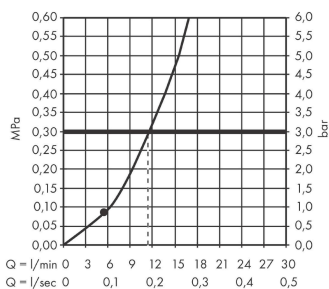

График расхода воды

Расход измерен практически с помощью соответствующей арматуры (термостат/смеситель/скрытый клапан).