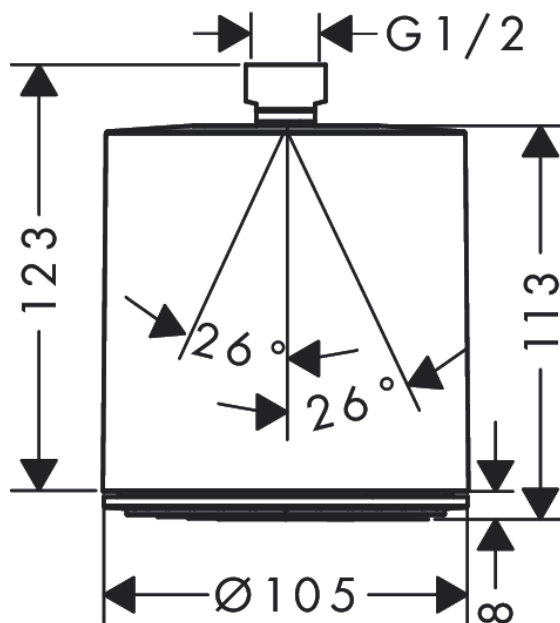

Pulsify S

Верхний душ 105 1jet

Поверхности : **матовый белый**

Артикульный номер: **24130700**

Описание

Характеристики

- размер душевого диска: 105 мм
- тип струи: PowderRain
- шарнирное соединение: регулируемый угол верхнего душа
- материал душевого диска: пластик
- поверхность душевого диска: графит
- максимальный расход воды при 3 бар: 11,7 л/мин
- расход воды PowderRain (при 3 барах): 11,7 л/мин
- соединительная резьба G ½

Технология

Награды за дизайн

reddot winner 2021

Продукт

Чертеж

График расхода воды

Расход измерен практически с помощью соответствующей арматуры (термостат/смеситель/скрытый клапан).