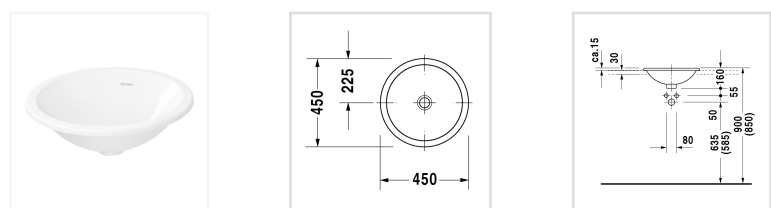

Умывальник встраиваемый, 031845

- ↓ Инструкция по уходу
- ↓ Монтажная инструкция
- ↓ Руководство по эксплуатации
- → CAD и данные по планированию

Номер артикула 031845

для встраивания сверху, без перелива, без площадки под смеситель, глазуровка снизу, Ø 450 мм

Design by Prof. Frank Huster

Размеры

Ø 450 мм

Варианты

- ☒ без отверстия под смеситель 0318450000

Также доступно с WonderGliss

Керамика, покрытая WonderGliss, будет оставаться гладкой, привлекательной и чистой в течение долгого времени

Цвета

Отправить запрос в магазин →

Запчасти

Выпуск для раковины #005038 для умывальников без перелива