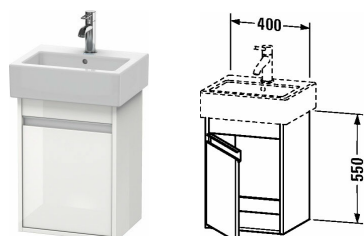

Ketho Тумбочка подвесная # KT6630 L/R

| < 400 мм > |

Тумбочка подвесная	Размеры	Вес	Номер заказа
1 дверца, для Vero # 070445 , 550 мм			
Цвета			
M07 Бетонно-серый матовый декор M09 Светло-голубой матовый декор M14 Терра, декор M18 Белый матовый, декор M21 Орех темный декор M22 Белый глянцевый декор M31 Сосна серебристая, декор M43 Базальт матовый, декор M49 Графит матовый, декор M51 Сосна коричневая, декор M52 Европейский дуб, декор M53 Каштан темный, декор M75 Лен, декор M79 Орех натуральный, декор M91 Серо-коричневый декор			
Вариант			
	400 x 320 мм		KT6630 L/R
Справка			
Необходимые данные для заказа:, - петли дверцы слева (L) /справа (R)			
Соответствующая продукция			
Умывальник для рук, мебельный умывальник для рук с переливом, с плоскостью под смеситель, глазуровка 450 x 350 мм снизу, 450 x 350 мм			070445

Все чертежи содержат необходимые размеры с соблюдением стандартных допусков. Они указаны в мм и не являются обязательными. Точные размеры, в частности для монтажа по индивидуальному заказу, можно получить только по готовому изделию.