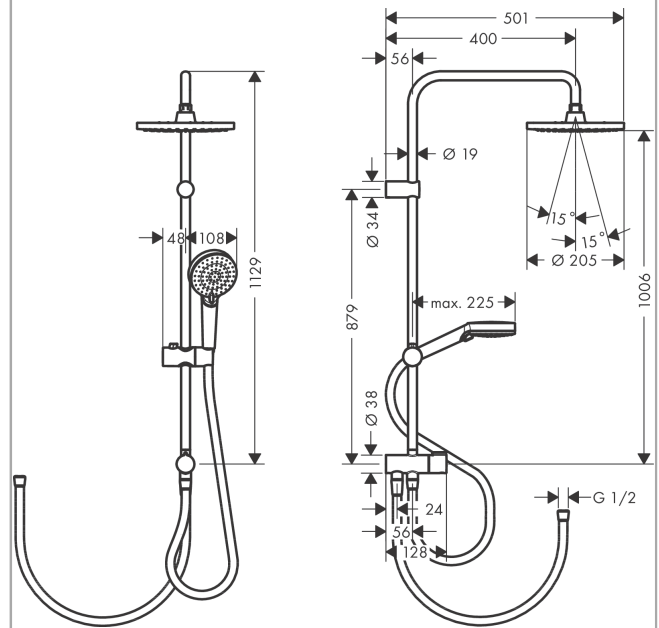

Vernis Blend

Showerpipe 200 1jet Reno EcoSmart

Поверхности : **хром** Артикульный номер: **26099000**

Описание

Характеристики

- состоит из: верхний душ, ручной душ, шланг для душа, ползунок
- верхний душ Vernis Blend 200 1jet
- размер диска верхнего душа: 205 мм
- типы струй верхнего душа: Rain
- шарнирное соединение: регулируемый угол верхнего душа
- длина держателя для душа: 400 мм
- тип струи ручной душ: Rain, IntenseRain
- держатель для ручного душа регулируемый по высоте с внешней кнопкой выбора
- возможно одновременное включение 2 потребителей (душей)
- максимальный расход воды при 3 бар: 8,7 л/мин
- вид монтажа: внешний монтаж
- подсоединение к водопроводу: Душевой шланг Metaflex 80 см и 160 см
- соединительная резьба G 1/2
- диаметр штанги: 19 мм
- класс шума: I

Технология

Продукт

Чертеж