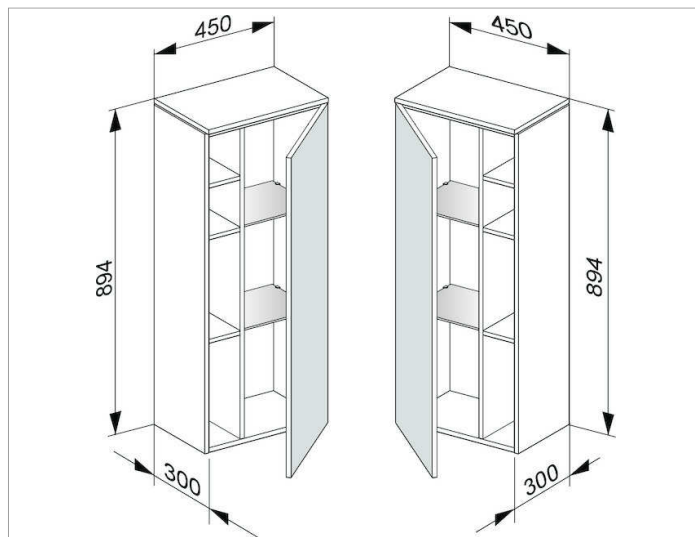

Edition 400

31725ZZ0001 Средний шкаф

ИЗДЕЛИЕ

ЧЕРТЕЖ

ОПИСАНИЕ ИЗДЕЛИЯ

1-дверный с нажимным открыванием Push-to-Open и амортизатором дверцы

оборудование

- 2 стеклянные полочки
- 4 отделения для мелочей

поверхность

21, 40, 68, 80, 82, 84, 86, 87, 88, 96

Габариты

450 x 894 x 300 mm