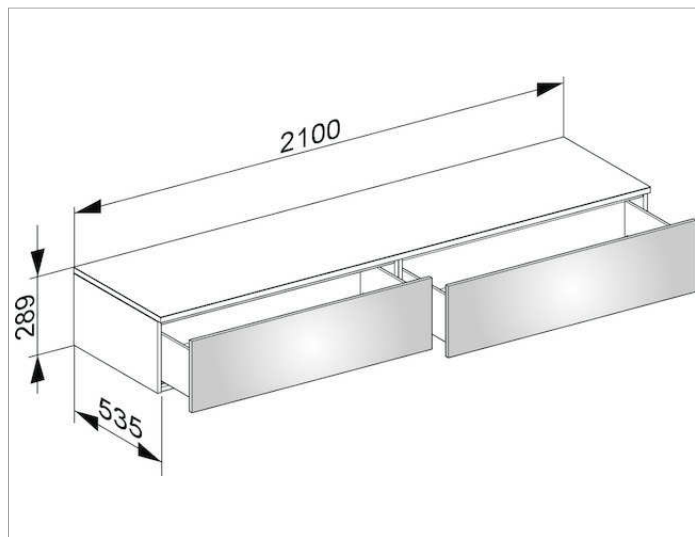

Edition 400

31771XX0000 Боковая тумба

ИЗДЕЛИЕ

ЧЕРТЕЖ

ОПИСАНИЕ ИЗДЕЛИЯ

подвесная
2 выдвижных фронтальных ящика с нажимным
открыванием Push-to-Open и доводчиком,
высота каждого выдвижного ящика 270 мм

поверхность

37, 38, 39, 45

Габариты

2100 x 289 x 535 mm