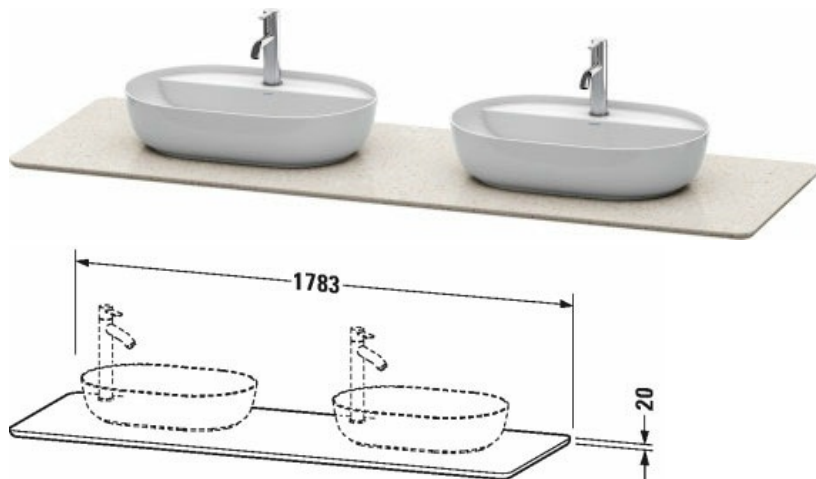

Luv Каменная кварцевая консоль # LU9467 B

|< 1783 мм >|

Каменная кварцевая консоль	Размеры	Вес	Номер заказа
1 консоль с двумя вырезами, для тумбочек с консолью			
Цвета			
M17 Структура белого кварцевого камня M25 Структура песочного кварцевого камня M33 Структура серого кварцевого камня			
Вариант			
1783 x 595 мм			LU9467 B
Справка			
подходит для тумбочки LU9562, LU9567, См. монтажную инструкцию к тумбочке			
Соответствующая продукция			
Тумбочка для консоли напольная 2 выдвижных отделения, 1733 x 570 мм	1733 x 570 мм		LU9562 B
Тумбочка для консоли напольная 2 выдвижных ящика, 2 выдвижных отделения, верхний ящик, вкл. вырез и крышку для сифона, 1733 x 570 мм	1733 x 570 мм		LU9567 B