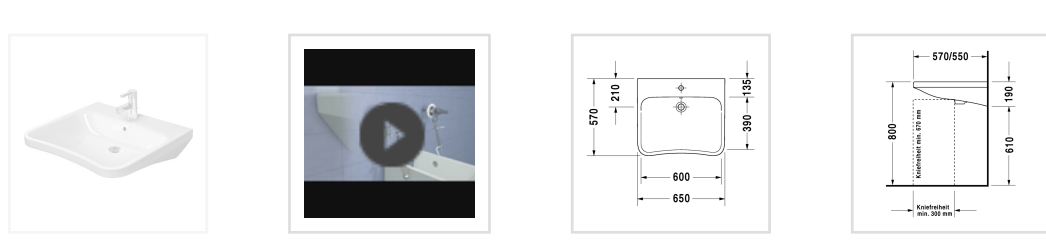

← DuraStyle

DuraStyle Умывальник Vital

DuraStyle Умывальн...
Узнать еще
Ознакомьтесь с сери...

Умывальник Vital, 232965

Номер артикула 232965
с переливом, с плоскостью под смеситель, глазуровка снизу, 650 мм
Design by Matteo Thun & Antonio Rodriguez

Размеры
650 мм

Варианты
● 1 готовое отверстие под смеситель 2329650000

Также доступно с WonderGliss
Керамика, покрытая WonderGliss, будет оставаться гладкой, привлекательной и чистой в течение долгого времени