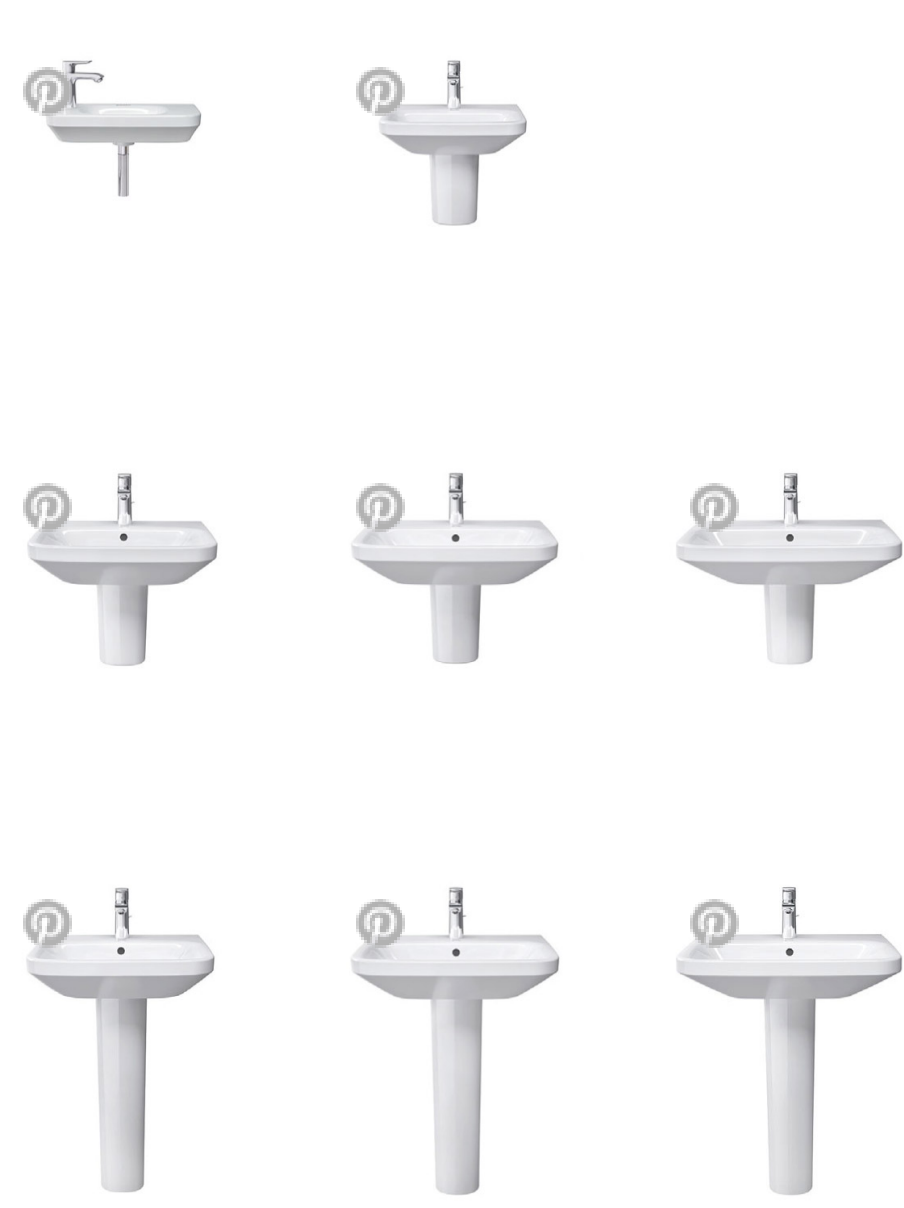

Размеры
650 мм

Варианты
● 1 готовое отверстие под смеситель 2329650000

Также доступно с WonderGliss
Керамика, покрытая WonderGliss, будет оставаться гладкой, привлекательной и чистой в течение долгого времени

Отправить запрос в магазин →

- ↓ Инструкция по уходу
- ↓ Монтажная инструкция
- ↓ Руководство по эксплуатации
- CAD и данные по планированию

Узнать еще

WonderGliss

Покрытие WonderGliss, спеченное с керамикой при обжиге, не дает шанса загрязнениям: на гладкой поверхности не удерживается грязь и известковый налет, отходы легче смываются водой. Керамика с покрытием WonderGliss остается гладкой и чистой особенно долго, поэтому за ней очень легко ухаживать. Достаточно мягкой салфетки и мягкого моющего средства.

От умывальника для рук до умывальника для мебели

Базовая прямоугольная форма позволяет создать многочисленные варианты умывальника: от умывальника для рук и до умывальника для мебели, с широкими полками и удобной глубиной раковины.